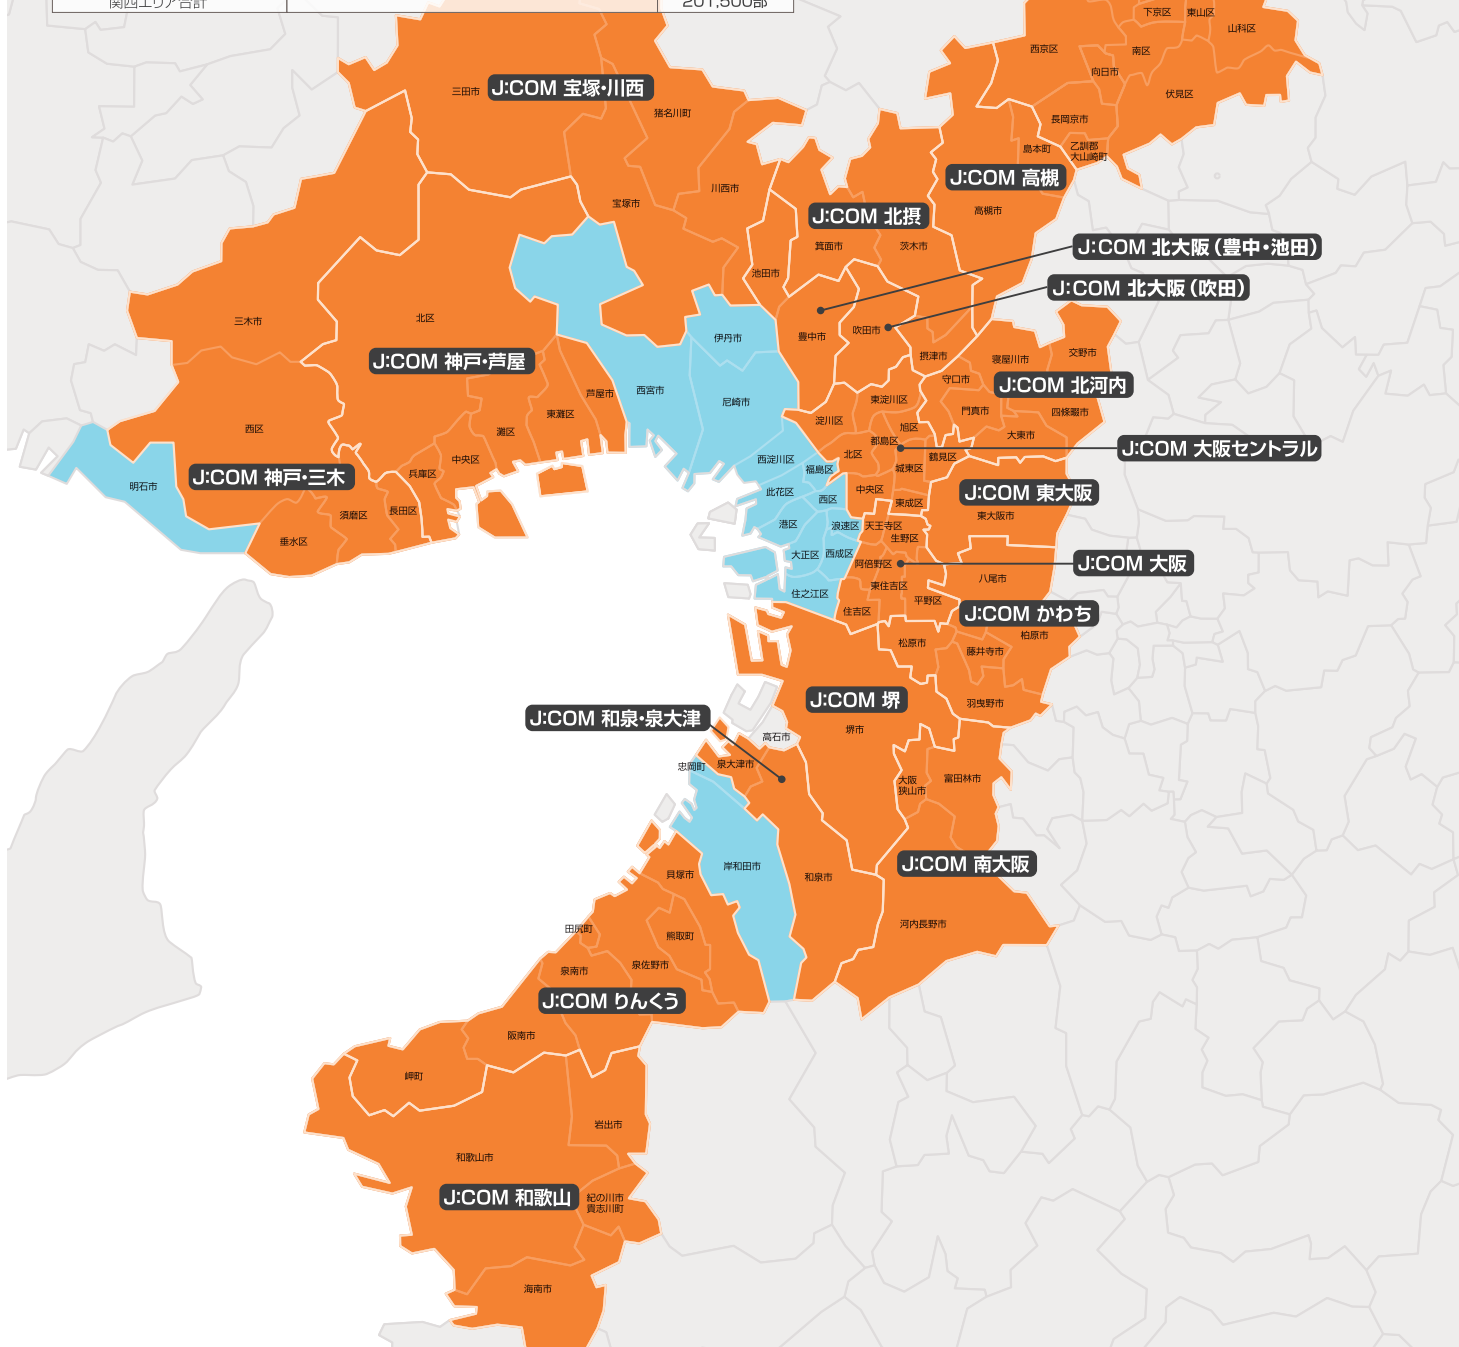

# 封入チラシ配布エリア

(関西地区 J:COM サービスエリア内)

※2026年8月号からの部数(四半期に一度見直し)

エリア		配布部数	
大阪市	J:COM 大阪	大阪市(阿倍野区・住吉区・東住吉区・平野区・生野区・天王寺区)	16,600部
	J:COM 大阪セントラル	大阪市(旭区・北区・城東区・中央区・鶴見区・東成区・東淀川区・都島区・淀川区)	19,900部
	J:COM 高槻	高槻市・島本町	8,700部
	J:COM 北摂	箕面市・茨木市・摂津市	9,800部
	J:COM 吹田	吹田市	7,900部
	J:COM 豊中・池田	豊中市・池田市	9,900部
	J:COM 東大阪	東大阪市	10,900部
	J:COM 北河内	守口市・門真市・大東市・四條畷市・交野市・寝屋川市	12,500部
	J:COM かわち	松原市・藤井寺市・八尾市・柏原市・羽曳野市	11,600部
	J:COM 堺・南大阪	大阪府堺市・大阪狭山市・河内長野市・富田林市	18,900部
兵庫県	J:COM 和泉・泉大津	和泉市・泉大津市	4,300部
	J:COM りんくう	貝塚市・泉佐野市・泉南市・阪南市・熊取町・田尻町・岬町	8,500部
	J:COM 神戸・芦屋	神戸市(東灘区・灘区・中央区・兵庫区・北区)、芦屋市	18,200部
和歌山県	J:COM 和歌山	和歌山市・海南市[日下津町を除く]・岩出市・紀の川市・貴志川町	7,300部
	J:COM 京都府	京都府	10,900部
関西エリア合計		201,500部	