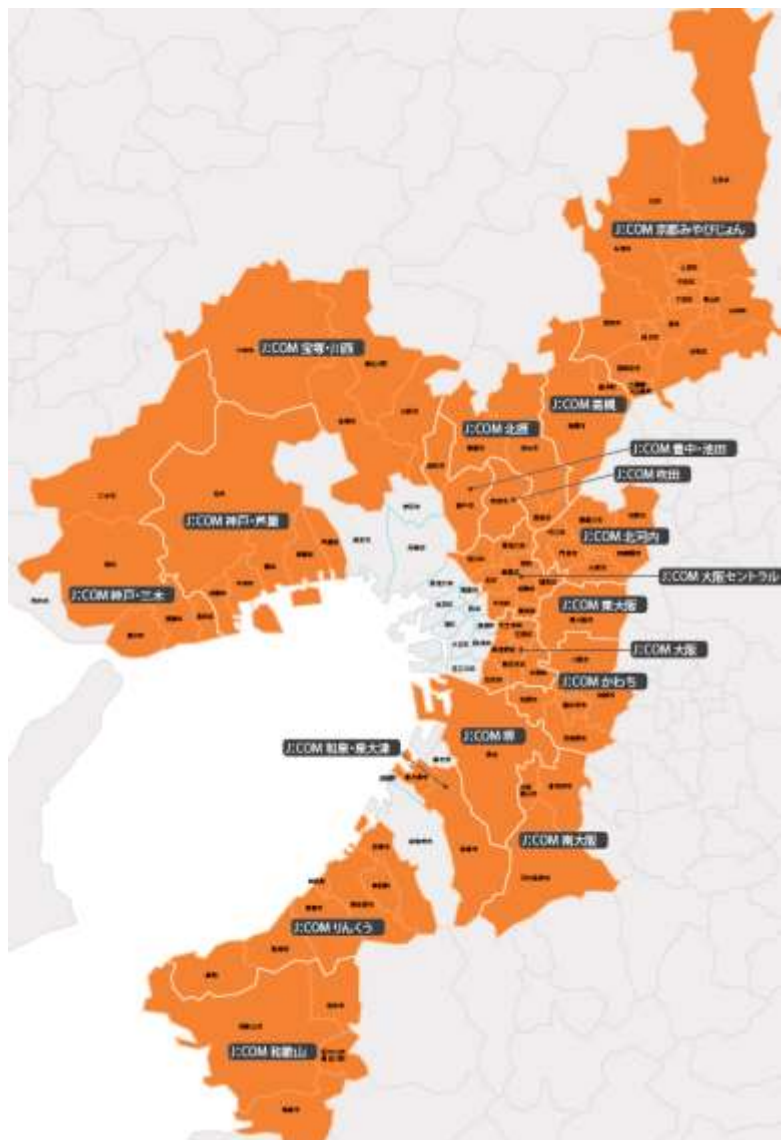

# 秋季近畿地区高等学校野球大会 放送エリア

関西エリアのJ:COMチャンネル(地デジ11ch)の約**375**万世帯で放送致します。

※当社調べ\_2018年3月末日現在

| エリア         |                | 世帯数                                     |                                 |         |
|-------------|----------------|---|---------------------------------|---------|
| 大阪府         | J:COM 大阪       | 大阪市(阿倍野区・住吉区・東住吉区・平野区・生野区・天王寺区)         | 334,000                         |         |
|             | J:COM 大阪セントラル  | 大阪市(旭区・北区・城東区・中央区・鶴見区・東成区・東淀川区・都島区・淀川区) | 634,000                         |         |
|             | J:COM 高槻       | 高槻市・島本町                                 | 120,000                         |         |
|             | J:COM 北摂       | 箕面市・茨木市・摂津市                             | 160,000                         |         |
|             | J:COM 吹田       | 吹田市                                     | 165,000                         |         |
|             | J:COM 豊中・池田    | 豊中市・池田市                                 | 186,000                         |         |
|             | J:COM 東大阪      | 東大阪市                                    | 161,000                         |         |
|             | J:COM 北河内      | 守口市・門真市・大東市・四條畷市・交野市・寝屋川市               | 207,000                         |         |
|             | J:COM かわち      | 松原市・藤井寺市・八尾市・柏原市・羽曳野市                   | 146,000                         |         |
|             | J:COM 堺・南大阪    | 堺市・大阪狭山市・河内長野市・富田林市                     | 321,000                         |         |
|             | J:COM 和泉・泉大津   | 和泉市・泉大津市                                | 75,000                          |         |
|             | J:COM りんくう     | 貝塚市・泉佐野市・泉南市・阪南市・熊取町・田尻町・岬町             | 112,000                         |         |
|             | 兵庫県            | J:COM 神戸・芦屋                             | 神戸市(東灘区・灘区・中央区・兵庫区・北区)、芦屋市      | 363,000 |
|             |                | J:COM 神戸・三木                             | 神戸市(長田区・須磨区・垂水区・西区・兵庫区[一部])、三木市 | 270,000 |
| J:COM 宝塚・川西 |                | 宝塚市・川西市・猪名川町・三田市                        | 136,000                         |         |
| 和歌山県        | J:COM 和歌山      | 和歌山市・海南市[旧下津町を除く]・岩出市・紀の川市貴志川町          | 78,000                          |         |
| 京都府         | J:COM 京都みやびじょん | 京都市・向日市・長岡京市・大山崎町                       | 290,000                         |         |
| 関西エリア合計     |                | 3,758,000                               |                                 |         |