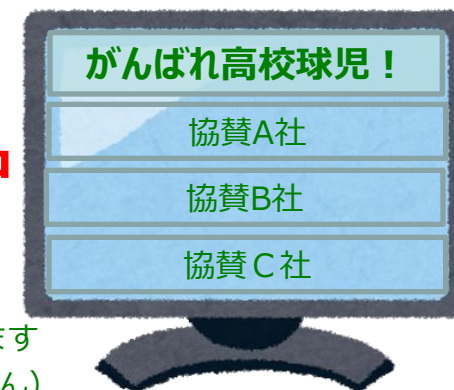

社名テロップ応援

【プラン内容】

■ 社名テロップ×15回放送/**大会特別番組放送期間中**

※1画面に3社さまのテロップが表記されます

※社名表記の順番や放送枠についてのご指定不可となります

※雨天順延やコールドゲームの影響により規定回数の放送回数が下回る場合がございます
(代替の対応はございません)

媒体費：50,000円（税別）

【申込締切】2017年6月30日（金）

※競合排除はしていません