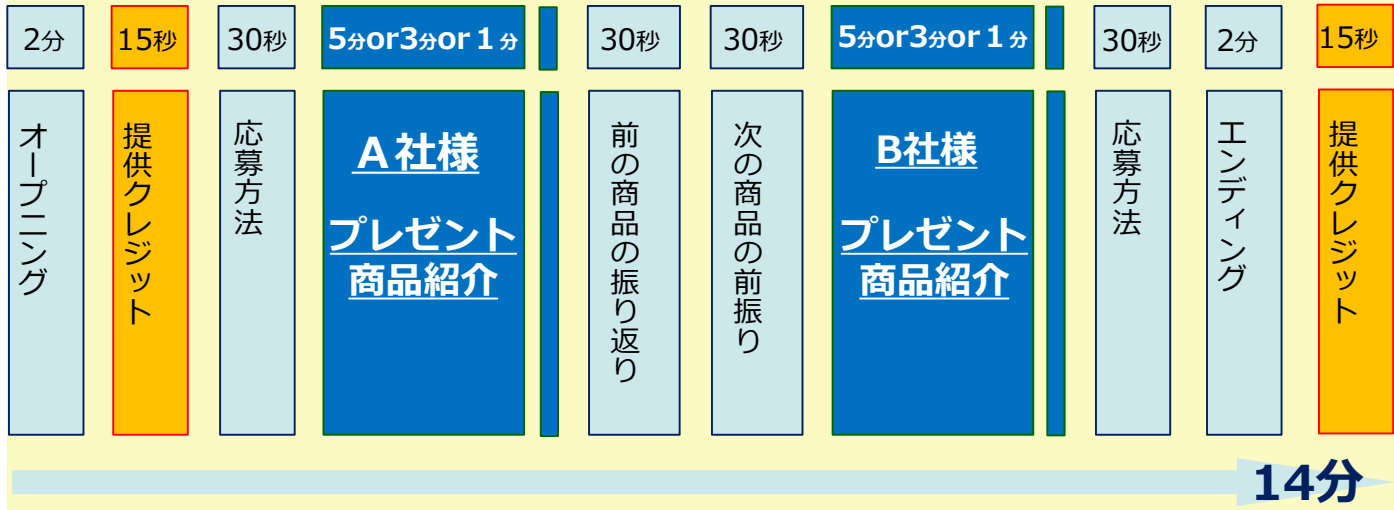

商品買取型企画 視聴者プレゼント特番 スポンサーのご案内
『夢★モリモリ！プレゼントTV 新生活応援編』

番組構成 ※イメージ

※ご紹介の順番は弊社にご一任いただきます
※番組構成はクライアント数、演出により変更する場合がございます

制作概要

1. 収録場所 貴社・ショップ・工場など（カメラマンがお伺いします）
   収録日 3月上旬予定(1日)
   編集工程 打合せ ⇒ 台本作成(貴社パート)・チェック ⇒ 収録 ⇒ 編集 ⇒ 3/30～放送
   ※収録後の編集については、弊社営業担当・制作プロデューサーにご一任いただきます。
   冊子制作 貴社より商品情報・画像データ等をお預かり後、弊社にて制作いたします

お申込み〆切：2月15日(金)

ご協賛のご紹介尺が満枠に達し次第、締切とさせていただきます。

本件に関するお問い合わせは、
関西メディアセンターまで TEL06-7897-3006