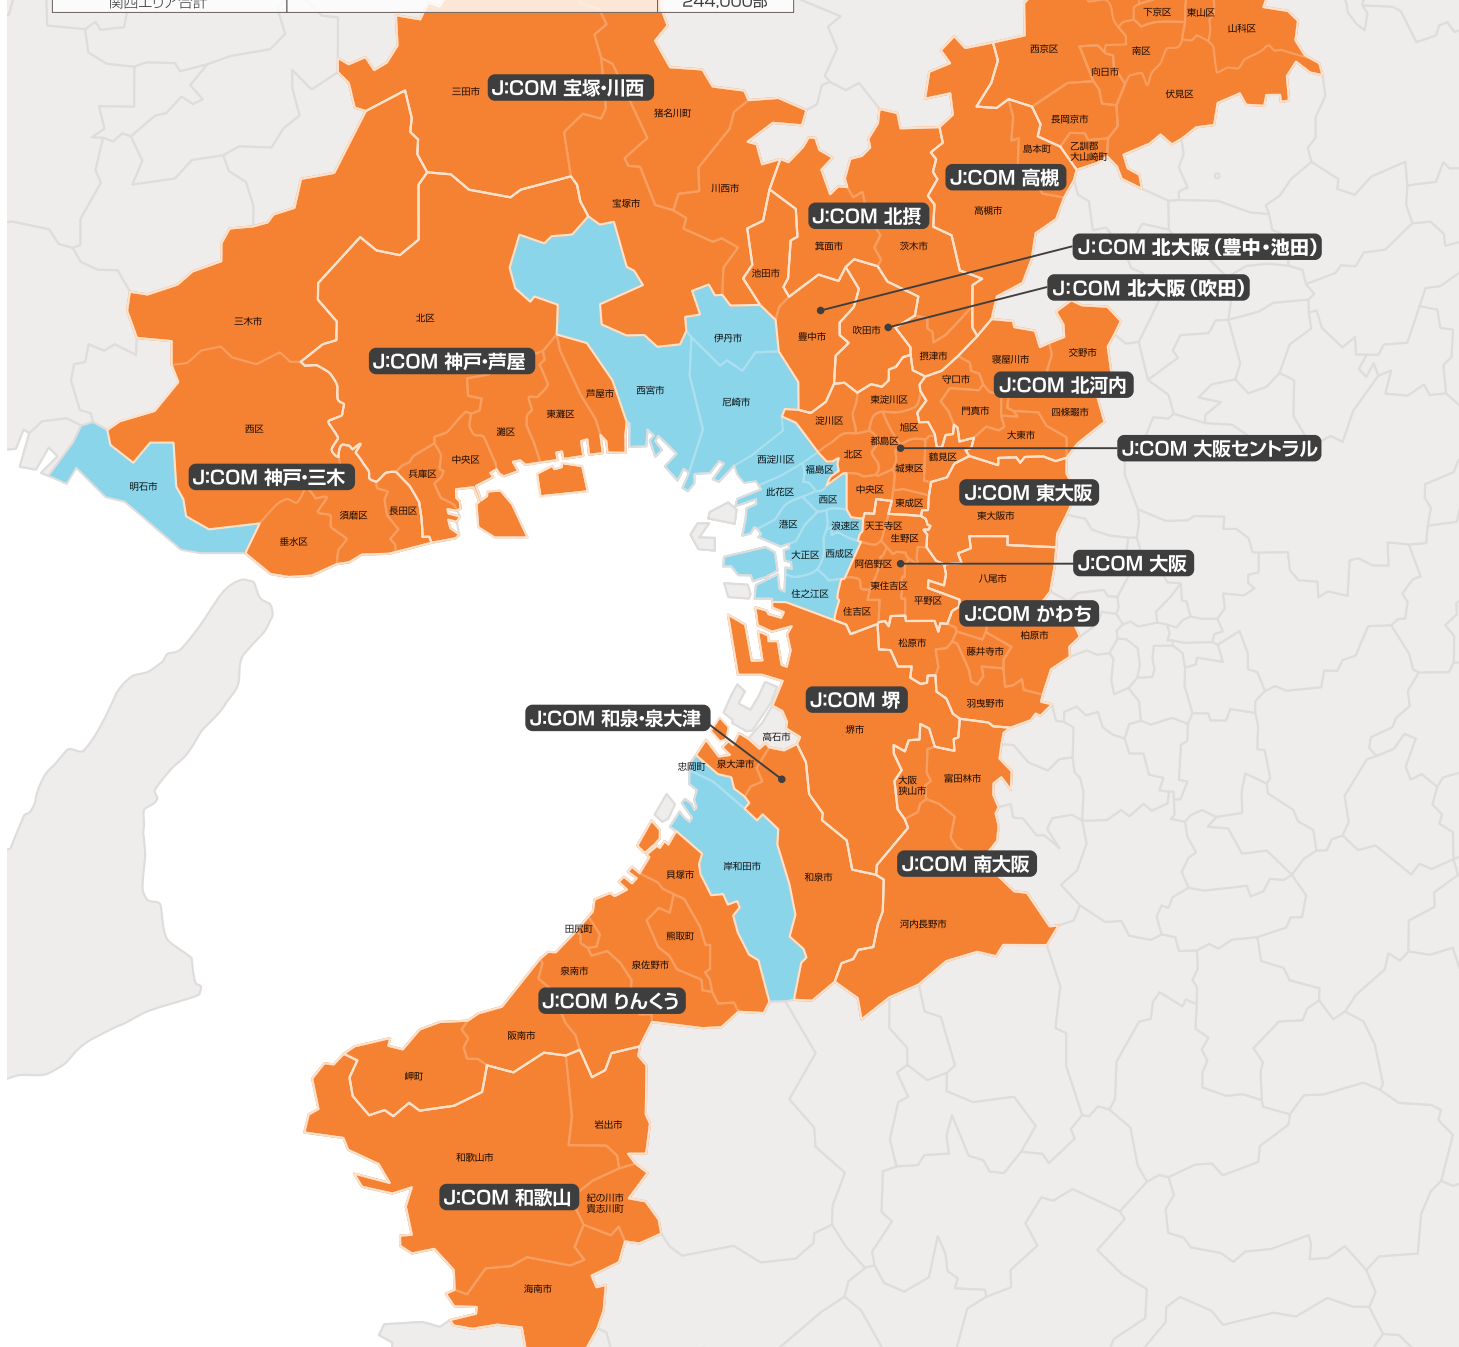

JCOM株式会社 地域ソリューション西日本営業部

〒540-0012 大阪市中央区谷町2-3-12 マルイト谷町ビル7F

FAX 06-6920-2865

メールアドレス info@jcom-media.jp ホームページ <https://jcom-media.jp/>

封入チラシ配布エリア

(関西地区 J:COM サービスエリア内)

※2025年5月号からの部数(四半期に一度見直し)

エリア		配布部数	
大阪市	J:COM 大阪	大阪市(阿倍野区・住吉区・東住吉区・平野区・生野区・天王寺区)	20,100部
	J:COM 大阪セントラル	大阪市(旭区・北区・城東区・中央区・鶴見区・東成区・東淀川区・都島区・淀川区)	24,500部
	J:COM 高槻	高槻市・島本町	10,600部
	J:COM 北摂	箕面市・茨木市・摂津市	11,600部
	J:COM 吹田	吹田市	9,300部
	J:COM 豊中・池田	豊中市・池田市	11,600部
	J:COM 東大阪	東大阪市	13,200部
	J:COM 北河内	守口市・門真市・大東市・四條畷市・交野市・寝屋川市	15,600部
	J:COM かわち	松原市・藤井寺市・八尾市・柏原市・羽曳野市	14,500部
	J:COM 堺・南大阪	大阪府堺市・大阪狭山市・河内長野市・富田林市	22,600部
兵庫県	J:COM 和泉・泉大津	和泉市・泉大津市	5,100部
	J:COM りんくう	貝塚市・泉佐野市・泉南市・阪南市・熊取町・田尻町・岬町	10,500部
	J:COM 神戸・芦屋	神戸市(東灘区・灘区・中央区・兵庫区・北区)、芦屋市	21,500部
	J:COM 神戸・三木	神戸市(長田区・須磨区・垂水区・西区・兵庫区[一部])、三木市	17,500部
和歌山県	J:COM 宝塚・川西	宝塚市・川西市・猪名川町・三田市	14,000部
	J:COM 和歌山	和歌山市・海南市[日下津町を除く]・岩出市・紀の川市・貴志川町	8,700部
京都府	J:COM 京都みやびじょん	京都市・向日市・長岡京市・大山崎町	13,100部
関西エリア合計		244,000部	