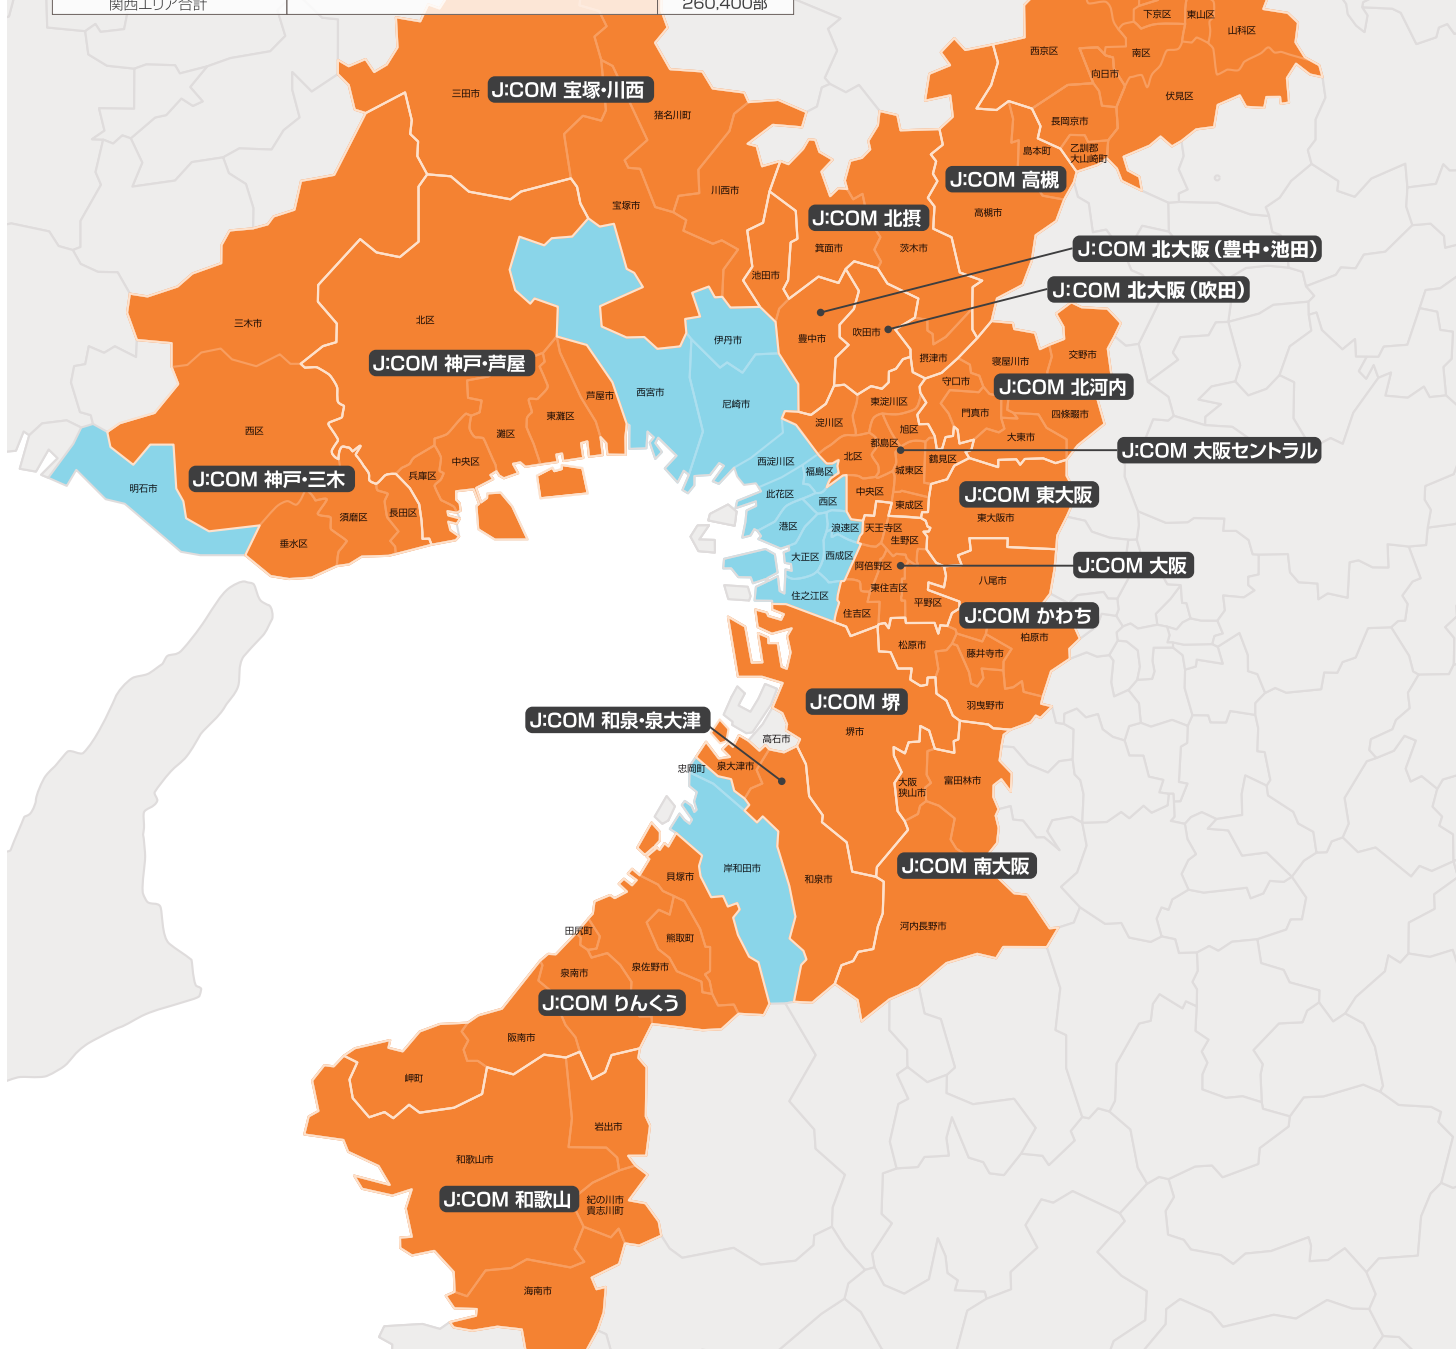

エリア		配布部数	
大阪市	J:COM 大阪	大阪市(阿倍野区・住吉区・東住吉区・平野区・生野区・天王寺区)	21,800部
	J:COM 大阪セントラル	大阪市(旭区・北区・城東区・中央区・鶴見区・東成区・東淀川区・都島区・淀川区)	26,200部
	J:COM 高槻	高槻市・島本町	11,200部
	J:COM 北摂	箕面市・茨木市・摂津市	12,400部
	J:COM 吹田	吹田市	10,000部
	J:COM 豊中・池田	豊中市・池田市	12,400部
	J:COM 東大阪	東大阪市	14,200部
	J:COM 北河内	守口市・門真市・大東市・四條畷市・交野市・寝屋川市	16,700部
	J:COM かわち	松原市・藤井寺市・八尾市・柏原市・羽曳野市	15,500部
	J:COM 堺・南大阪	大阪府堺市・大阪狭山市・河内長野市・富田林市	24,200部
兵庫県	J:COM 和泉・泉大津	和泉市・泉大津市	5,600部
	J:COM りんくう	貝塚市・泉佐野市・泉南市・阪南市・熊取町・田尻町・岬町	11,400部
	J:COM 神戸・芦屋	神戸市(東灘区・灘区・中央区・兵庫区・北区)、芦屋市	23,000部
	J:COM 神戸・三木	神戸市(長田区・須磨区・垂水区・西区・兵庫区[一部])、三木市	18,400部
和歌山県	J:COM 宝塚・川西	宝塚市・川西市・猪名川町・三田市	14,000部
	J:COM 和歌山	和歌山市・海南市[日下津町を除く]・岩出市・紀の川市・貴志川町	9,300部
京都府	J:COM 京都みやびじょん	京都市・向日市・長岡京市・大山崎町	13,800部
関西エリア合計		260,400部	