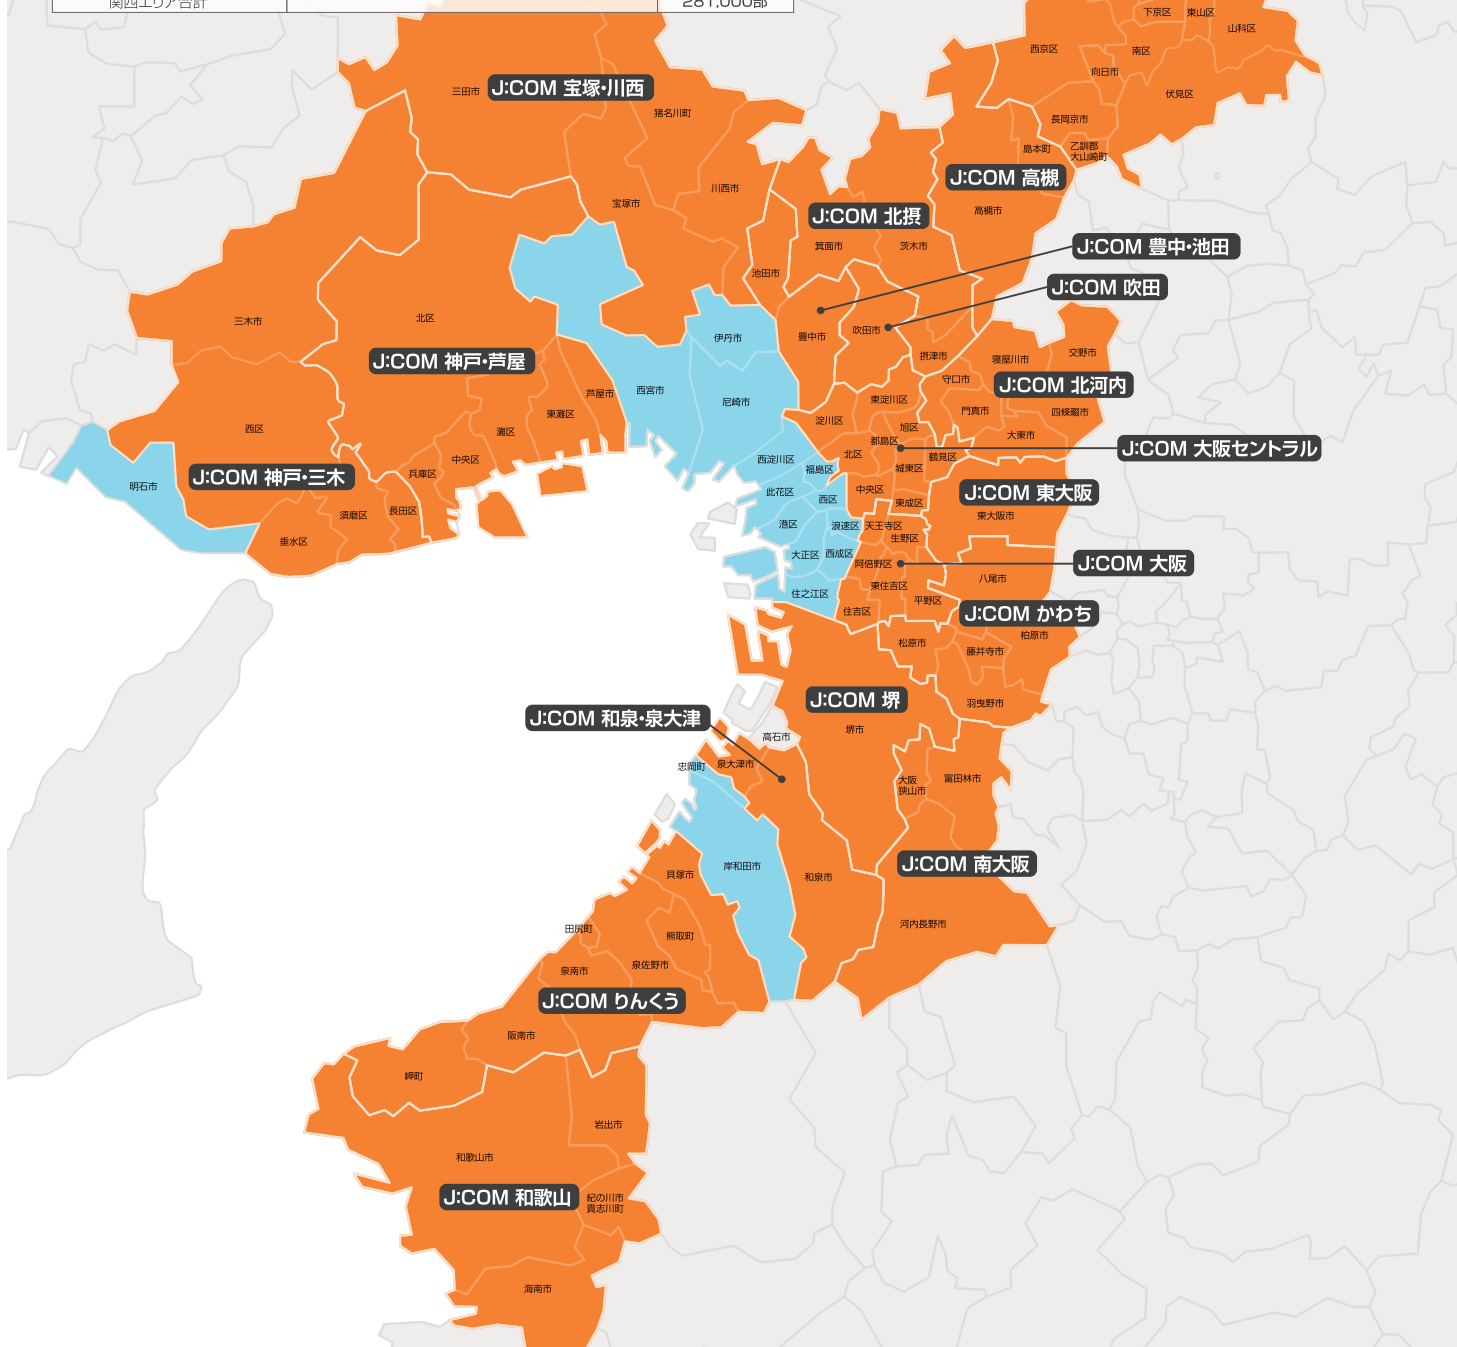

エリア		配布部数	
大阪市	J:COM 大阪	大阪市(阿倍野区・住吉区・東住吉区・平野区・生野区・天王寺区)	24,700部
	J:COM 大阪セントラル	大阪市(旭区・北区・城東区・中央区・鶴見区・東成区・東淀川区・都島区・淀川区)	27,400部
	J:COM 高槻	高槻市・島本町	12,000部
	J:COM 北摂	箕面市・茨木市・摂津市	13,400部
	J:COM 吹田	吹田市	10,700部
	J:COM 豊中・池田	豊中市・池田市	13,500部
	J:COM 東大阪	東大阪市	15,500部
	J:COM 北河内	守口市・門真市・大東市・四條畷市・交野市・寝屋川市	17,700部
	J:COM かわち	松原市・藤井寺市・八尾市・柏原市・羽曳野市	16,800部
	J:COM 堺・南大阪	大阪府堺市・大阪狭山市・河内長野市・富田林市	26,000部
兵庫県	J:COM 和泉・泉大津	和泉市・泉大津市	6,000部
	J:COM りんくう	貝塚市・泉佐野市・泉南市・阪南市・熊取町・田尻町・岬町	12,500部
	J:COM 神戸・芦屋	神戸市(東灘区・灘区・中央区・兵庫区・北区)、芦屋市	24,800部
	J:COM 神戸・三木	神戸市(長田区・須磨区・垂水区・西区・兵庫区[一部])、三木市	20,000部
和歌山県	J:COM 宝塚・川西	宝塚市・川西市・猪名川町・三田市	15,000部
	J:COM 和歌山	和歌山市・海南市[日下津町を除く]・岩出市・紀の川市・貴志川町	10,100部
京都府	J:COM 京都みやびじょん	京都市・向日市・長岡京市・大山崎町	14,900部
関西エリア合計		281,000部	