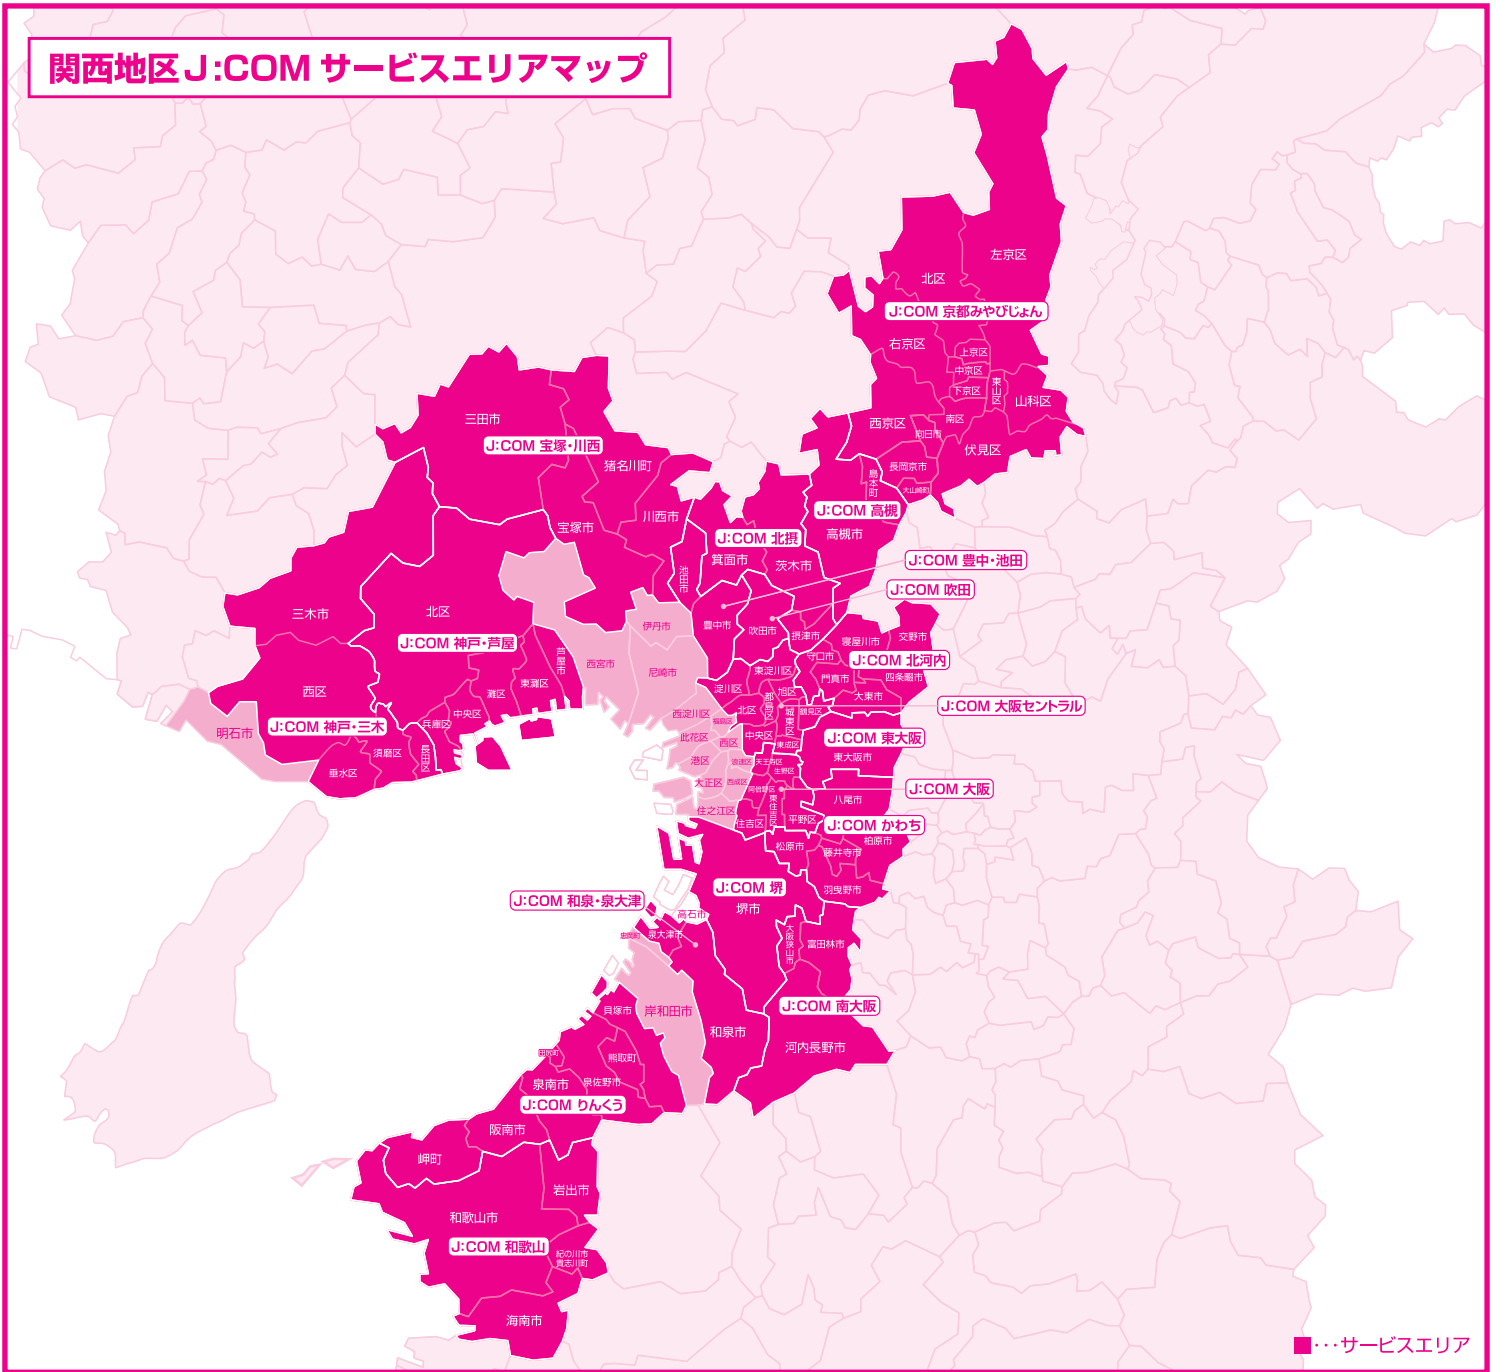

# 関西地区 J:COM サービスエリアマップ

## 関西地区 J:COM サービスエリアと世帯数

※当社調べ2023年12月末日現在

エリア		視聴可能世帯数	
大阪府	J:COM 大阪	大阪市(阿倍野区・住吉区・東住吉区・平野区・生野区・天王寺区)	341,000世帯
	J:COM 大阪セントラル	大阪市(旭区・北区・城東区・中央区・鶴見区・東成区・東淀川区・都島区・淀川区)	648,000世帯
	J:COM 高槻	高槻市・島本町	119,000世帯
	J:COM 北摂	箕面市・茨木市・摂津市	160,000世帯
	J:COM 吹田	吹田市	168,000世帯
	J:COM 豊中・池田	豊中市・池田市	186,000世帯
	J:COM 東大阪	東大阪市	161,000世帯
	J:COM 北河内	守口市・門真市・大東市・四條畷市・交野市・寝屋川市	206,000世帯
	J:COM かわち	松原市・藤井寺市・八尾市・柏原市・羽曳野市	145,000世帯
	J:COM 堺・南大阪	堺市・大阪狭山市・河内長野市・富田林市	323,000世帯
	J:COM 和泉・泉大津	和泉市・泉大津市	74,000世帯
	J:COM りんくう	貝塚市・泉佐野市・泉南市・阪南市・熊取町・田尻町・岬町	110,000世帯
兵庫県	J:COM 神戸・芦屋	神戸市(東灘区・灘区・中央区・兵庫区・北区)・芦屋市	369,000世帯
	J:COM 神戸・三木	神戸市(長田区・須磨区・垂水区・西区)・三木市	271,000世帯
	J:COM 宝塚・川西	宝塚市・川西市・猪名川町・三田市	141,000世帯
和歌山県	J:COM 和歌山	和歌山市・海南市・岩出市・紀の川市貴志川町	79,000世帯
京都府	J:COM 京都みやびびじょん	京都市・向日市・長岡京市・大山崎町	324,000世帯
関西エリア合計		3,825,000世帯	