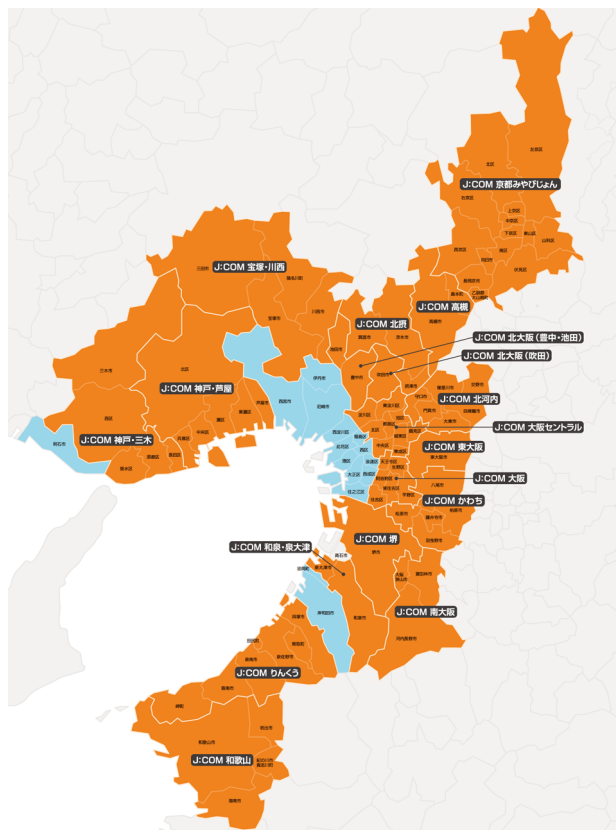

リポーターが取材にお伺いし、クライアント様のお店や商品、サービスなどをご紹介します。  
 商圏やターゲットにあわせた、より地域に密着した情報発信が可能に！  
 また、リピート放送によるリーチ率アップで大きなレスポンスが期待できます。  
 さらに、ストリーミング放送もセットで出稿できるので、様々な角度から視聴者に訴求可能です。

**【放送プラン】**

■番組尺・・・9分 ■放送回数・・・40回/1局

**番組協賛料金 700,000円 (税別/月額)**

**■放送エリア (放送時間の指定はできません)**

放送局	エリア	視聴可能世帯数
① 大阪	大阪市阿倍野区、住吉区、東住吉区、平野区、生野区、天王寺区	341,000
② 大阪セントラル	大阪市都島区、城東区、東成区、鶴見区、旭区、東淀川区、淀川区、中央区、北区	648,000
③ 高槻	高槻市、島本町	119,000
④ 北摂	箕面市、茨木市、摂津市	160,000
⑤ 吹田	吹田市	168,000
⑥ 豊中・池田	豊中市、池田市	186,000
⑦ 東大阪	東大阪市	161,000
⑧ 北河内	守口市、門真市、大東市、四條畷市、交野市、寝屋川市	206,000
⑨ かわち	松原市、藤井寺市、八尾市、柏原市、羽曳野市	145,000
⑩ 堺・南大阪	堺市、大阪狭山市、河内長野市、富田林市	323,000
⑪ 和泉・泉大津	和泉市、泉大津市	74,000
⑫ りんくう	貝塚市、泉佐野市、泉南市、阪南市、熊取町、田尻町、岬町	110,000
⑬ 神戸・芦屋	神戸市(東灘区、灘区、中央区、兵庫区、北区)、芦屋市	369,000
⑭ 神戸・三木	神戸市(長田区、須磨区、垂水区、西区)、三木市	271,000
⑮ 宝塚・川西	宝塚市、川西市、猪名川町、三田市	141,000
⑯ 和歌山	和歌山市、海南市(一部)、岩出市、紀の川市真志川町	79,000
⑰ 京都みやびじょん	京都市、向日市、長岡京市、大山崎町	324,000
関西エリア合計		3,825,000