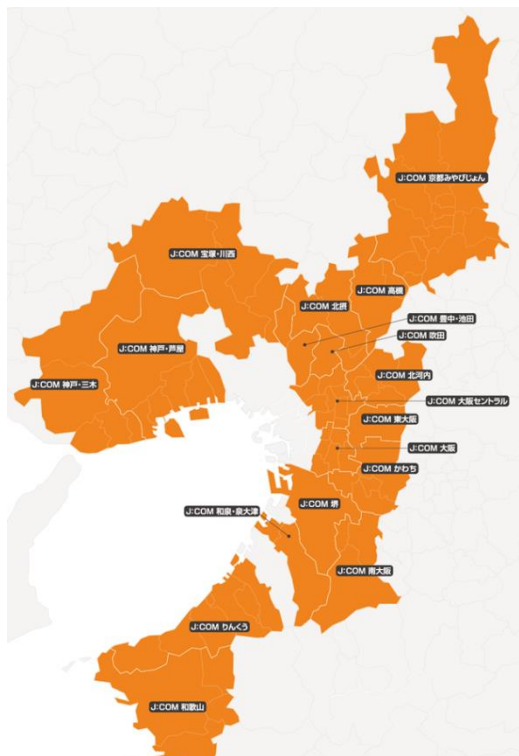

リポーターが取材にお伺いし、クライアント様のお店や商品、サービスなどをご紹介します。
 商圏やターゲットにあわせた、より地域に密着した情報発信が可能に！
 また、リピート放送によるリーチ率アップで大きなレスポンスが期待できます。
 さらに、ストリーミング放送もセットで出稿できるので、様々な角度から視聴者に訴求可能です。

【放送プラン】

■ 番組尺・・・9分 ■ 放送回数・・・40回／1局

番組協賛料金 700,000円 (税別/月額)

■ 放送エリア (放送時間の指定はできません)

放送局	エリア	視聴可能世帯数
① 大阪	大阪市阿倍野区、住吉区、東住吉区、平野区、生野区、天王寺区	337,000
② 大阪セントラル	大阪市都島区、城東区、東成区、鶴見区、旭区、東淀川区、淀川区、中央区、北区	631,000
③ 高槻	高槻市、島本町	120,000
④ 北摂	箕面市、茨木市、摂津市	161,000
⑤ 吹田	吹田市	165,000
⑥ 豊中・池田	豊中市、池田市	186,000
⑦ 東大阪	東大阪市	160,000
⑧ 北河内	守口市、門真市、大東市、四條畷市、交野市、寝屋川市	207,000
⑨ かわち	松原市、藤井寺市、八尾市、柏原市、羽曳野市	146,000
⑩ 堺・南大阪	堺市、大阪狭山市、河内長野市、富田林市	324,000
⑪ 和泉・泉大津	和泉市、泉大津市	75,000
⑫ りんくう	貝塚市、泉佐野市、泉南市、阪南市、熊取町、田尻町、岬町	113,000
⑬ 神戸・芦屋	神戸市(東灘区、灘区、中央区、兵庫区、北区)、芦屋市	366,000
⑭ 神戸・三木	神戸市(長田区、須磨区、垂水区、西区)、三木市	270,000
⑮ 宝塚・川西	宝塚市、川西市、猪名川町、三田市	136,000
⑯ 和歌山	和歌山市、海南市(一部)、岩出市、紀の川市真志川町	79,000
⑰ 京都みやびじょん	京都市、向日市、長岡京市、大山崎町	295,000
関西エリア合計		3,771,000