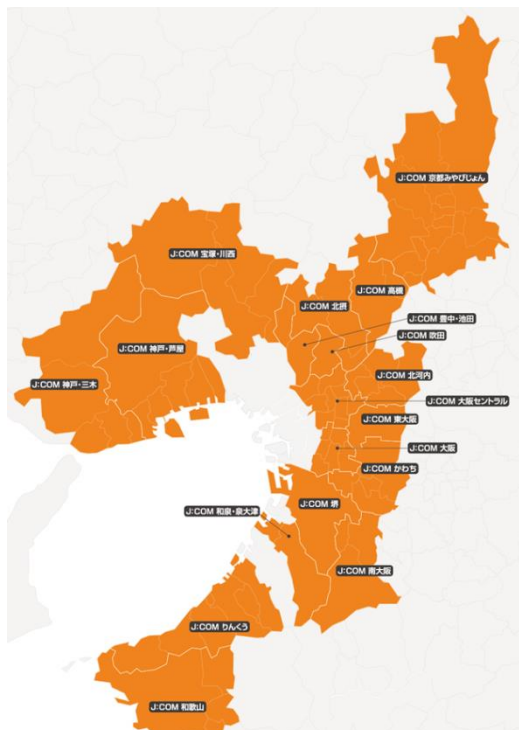

リポーターが取材にお伺いし、クライアント様のお店や商品、サービスなどをご紹介します。  
 商圏やターゲットにあわせた、より地域に密着した情報発信が可能に！  
 また、リピート放送によるリーチ率アップで大きなレスポンスが期待できます。  
 さらに、ストリーミング放送もセットで出稿できるので、様々な角度から視聴者に訴求可能です。

## 【放送プラン】

■ 番組尺・・・9分 ■ 放送回数・・・40回/1局

**番組協賛料金 700,000円 (税別/月額)**

## ■ 放送エリア (放送時間の指定はできません)

放送局	エリア	視聴可能世帯数
① 大阪	大阪市阿倍野区、住吉区、東住吉区、平野区、生野区、天王寺区	335,000
② 大阪セントラル	大阪市都島区、城東区、東成区、鶴見区、旭区、東淀川区、淀川区、中央区、北区	635,000
③ 高槻	高槻市、島本町	120,000
④ 北摂	箕面市、茨木市、摂津市	160,000
⑤ 吹田	吹田市	165,000
⑥ 豊中・池田	豊中市、池田市	185,000
⑦ 東大阪	東大阪市	161,000
⑧ 北河内	守口市、門真市、大東市、四條畷市、交野市、寝屋川市	208,000
⑨ かわち	松原市、藤井寺市、八尾市、柏原市、羽曳野市	146,000
⑩ 堺・南大阪	堺市、大阪狭山市、河内長野市、富田林市	321,000
⑪ 和泉・泉大津	和泉市、泉大津市	75,000
⑫ りんくう	貝塚市、泉佐野市、泉南市、阪南市、熊取町、田尻町、岬町	112,000
⑬ 神戸・芦屋	神戸市(東灘区、灘区、中央区、兵庫区、北区)、芦屋市	364,000
⑭ 神戸・三木	神戸市(長田区、須磨区、垂水区、西区)、三木市	270,000
⑮ 宝塚・川西	宝塚市、川西市、猪名川町、三田市	136,000
⑯ 和歌山	和歌山市、海南市(一部)、岩出市、紀の川市真志川町	79,000
⑰ 京都みやびじょん	京都市、向日市、長岡京市、大山崎町	291,000
関西エリア合計		3,763,000