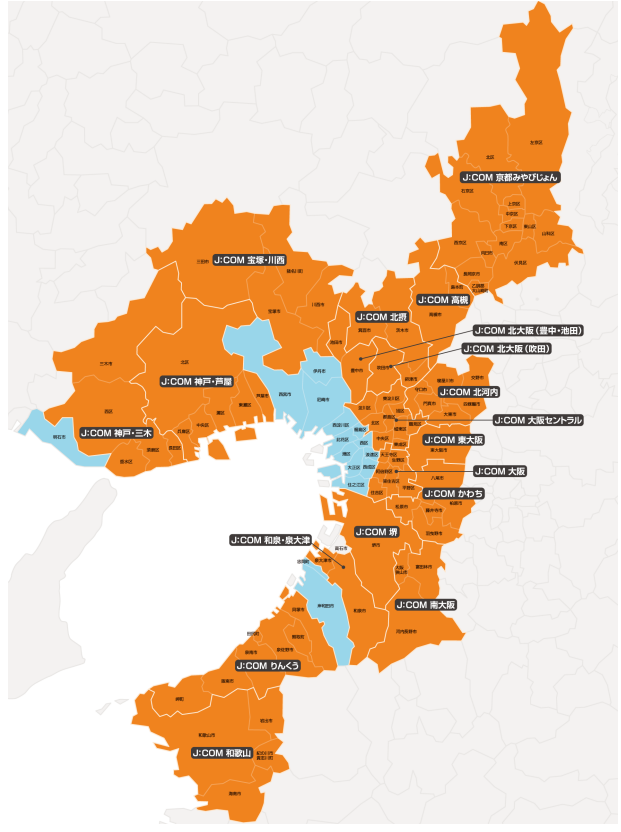

リポーターが取材にお伺いし、クライアント様のお店や商品、サービスなどをご紹介します。
 商圏やターゲットにあわせた、より地域に密着した情報発信が可能に！
 また、リピート放送によるリーチ率アップで大きなレスポンスが期待できます。
 さらに、ストリーミング放送もセットで出稿できるので、様々な角度から視聴者に訴求可能です。

【放送プラン】

■番組尺・・・5分 ■放送回数・・・20回／関西全局

番組協賛料金 1,200,000円 (税別/月額)

■放送エリア (放送時間の指定はできません)

放送局	エリア	視聴可能世帯数
① 大阪	大阪市阿倍野区、住吉区、東住吉区、平野区、生野区、天王寺区	341,000
② 大阪セントラル	大阪市都島区、城東区、東成区、鶴見区、旭区、東淀川区、淀川区、中央区、北区	648,000
③ 高槻	高槻市、島本町	119,000
④ 北摂	箕面市、茨木市、摂津市	160,000
⑤ 吹田	吹田市	168,000
⑥ 豊中・池田	豊中市、池田市	186,000
⑦ 東大阪	東大阪市	161,000
⑧ 北河内	守口市、門真市、大東市、四條畷市、交野市、寝屋川市	206,000
⑨ かわち	松原市、藤井寺市、八尾市、柏原市、羽曳野市	145,000
⑩ 堺・南大阪	堺市、大阪狭山市、河内長野市、富田林市	323,000
⑪ 和泉・泉大津	和泉市、泉大津市	74,000
⑫ りんくう	貝塚市、泉佐野市、泉南市、阪南市、熊取町、田尻町、岬町	110,000
⑬ 神戸・芦屋	神戸市(東灘区、灘区、中央区、兵庫区、北区)、芦屋市	369,000
⑭ 神戸・三木	神戸市(長田区、須磨区、垂水区、西区)、三木市	271,000
⑮ 宝塚・川西	宝塚市、川西市、猪名川町、三田市	141,000
⑯ 和歌山	和歌山市、海南市(一部)、岩出市、紀の川市真志川町	79,000
⑰ 京都みやびじょん	京都市、向日市、長岡京市、大山崎町	324,000
関西エリア合計		3,825,000