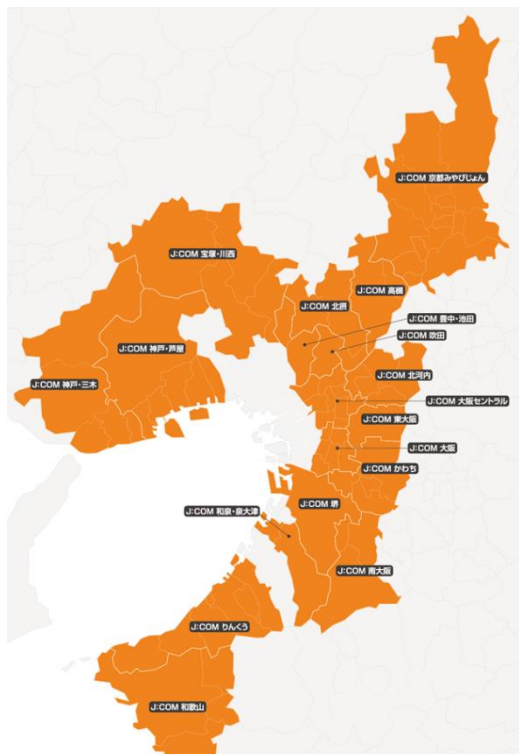

リポーターが取材にお伺いし、クライアント様のお店や商品、サービスなどをご紹介します。
 商圏やターゲットにあわせた、より地域に密着した情報発信が可能に！
 また、リピート放送によるリーチ率アップで大きなレスポンスが期待できます。
 さらに、ストリーミング放送もセットで出稿できるので、様々な角度から視聴者に訴求可能です。

【放送プラン】

■ 番組尺・・・5分 ■ 放送回数・・・20回／関西全局

番組協賛料金 1,200,000円 (税別/月額)

■ 放送エリア (放送時間の指定はできません)

放送局	エリア	視聴可能世帯数
① 大阪	大阪市阿倍野区、住吉区、東住吉区、平野区、生野区、天王寺区	337,000
② 大阪セントラル	大阪市都島区、城東区、東成区、鶴見区、旭区、東淀川区、淀川区、中央区、北区	631,000
③ 高槻	高槻市、島本町	120,000
④ 北摂	箕面市、茨木市、摂津市	161,000
⑤ 吹田	吹田市	165,000
⑥ 豊中・池田	豊中市、池田市	186,000
⑦ 東大阪	東大阪市	160,000
⑧ 北河内	守口市、門真市、大東市、四條畷市、交野市、寝屋川市	207,000
⑨ かわち	松原市、藤井寺市、八尾市、柏原市、羽曳野市	146,000
⑩ 堺・南大阪	堺市、大阪狭山市、河内長野市、富田林市	324,000
⑪ 和泉・泉大津	和泉市、泉大津市	75,000
⑫ りんくう	貝塚市、泉佐野市、泉南市、阪南市、熊取町、田尻町、岬町	113,000
⑬ 神戸・芦屋	神戸市(東灘区、灘区、中央区、兵庫区、北区)、芦屋市	366,000
⑭ 神戸・三木	神戸市(長田区、須磨区、垂水区、西区)、三木市	270,000
⑮ 宝塚・川西	宝塚市、川西市、猪名川町、三田市	136,000
⑯ 和歌山	和歌山市、海南市(一部)、岩出市、紀の川市真志川町	79,000
⑰ 京都みやびじょん	京都市、向日市、長岡京市、大山崎町	295,000
関西エリア合計		3,771,000