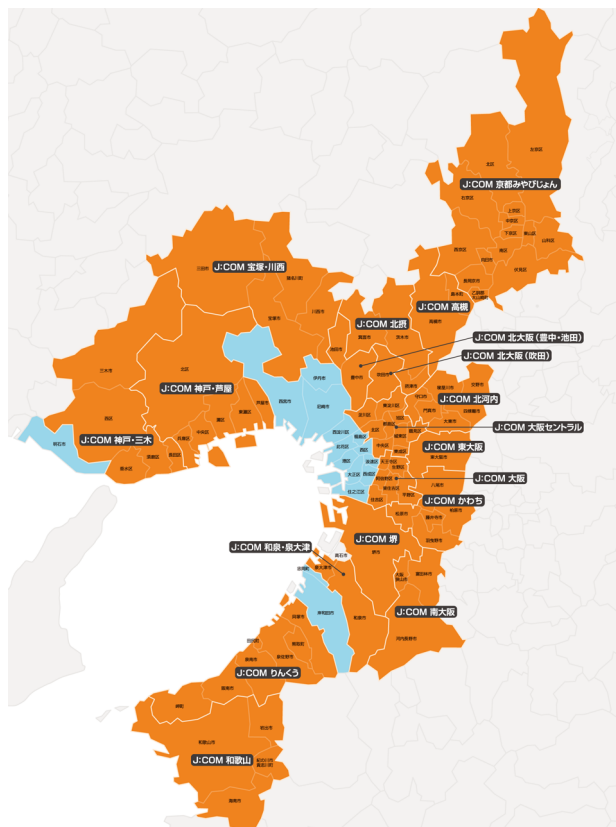

リポーターが取材にお伺いし、クライアント様のお店や商品、サービスなどをご紹介します。
 商圏やターゲットにあわせた、より地域に密着した情報発信が可能に！
 また、リピート放送によるリーチ率アップで大きなレスポンスが期待できます。
 さらに、ストリーミング放送もセットで出稿できるので、様々な角度から視聴者に訴求可能です。

【放送プラン】

■番組尺・・・5分 ■放送回数・・・45回/1局

■放送エリア（放送時間の指定はできません）

放送局	エリア	視聴可能世帯数
① 大阪	大阪市阿倍野区、住吉区、東住吉区、平野区、生野区、天王寺区	341,000
② 大阪セントラル	大阪市都島区、城東区、東成区、鶴見区、旭区、東淀川区、淀川区、中央区、北区	648,000
③ 高槻	高槻市、島本町	119,000
④ 北摂	箕面市、茨木市、摂津市	160,000
⑤ 吹田	吹田市	168,000
⑥ 豊中・池田	豊中市、池田市	186,000
⑦ 東大阪	東大阪市	161,000
⑧ 北河内	守口市、門真市、大東市、四條畷市、交野市、寝屋川市	206,000
⑨ かわち	松原市、藤井寺市、八尾市、柏原市、羽曳野市	145,000
⑩ 堺・南大阪	堺市、大阪狭山市、河内長野市、富田林市	323,000
⑪ 和泉・泉大津	和泉市、泉大津市	74,000
⑫ りんくう	貝塚市、泉佐野市、泉南市、阪南市、熊取町、田尻町、岬町	110,000
⑬ 神戸・芦屋	神戸市（東灘区、灘区、中央区、兵庫区、北区）、芦屋市	369,000
⑭ 神戸・三木	神戸市（長田区、須磨区、垂水区、西区）、三木市	271,000
⑮ 宝塚・川西	宝塚市、川西市、猪名川町、三田市	141,000
⑯ 和歌山	和歌山市、海南市（一部）、岩出市、紀の川市真志川町	79,000
⑰ 京都みやびじょん	京都市、向日市、長岡京市、大山崎町	324,000
関西エリア合計		3,825,000