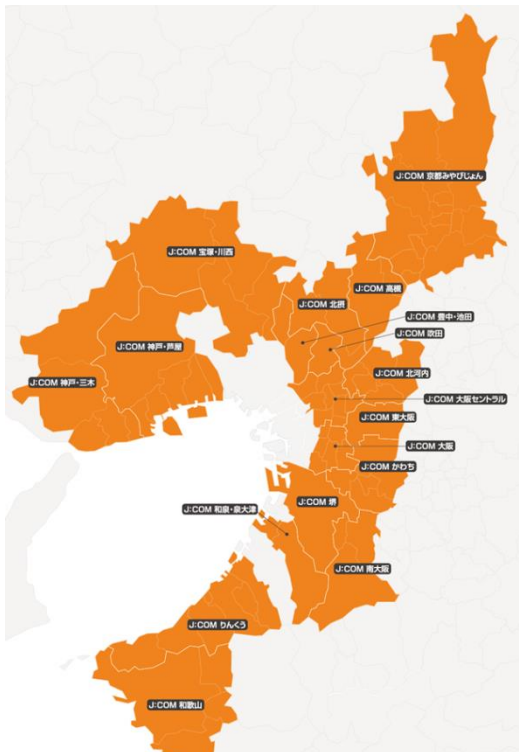

リポーターが取材にお伺いし、クライアント様のお店や商品、サービスなどをご紹介します。
 商圏やターゲットにあわせた、より地域に密着した情報発信が可能に！
 また、リピート放送によるリーチ率アップで大きなレスポンスが期待できます。
 さらに、ストリーミング放送もセットで出稿できるので、様々な角度から視聴者に訴求可能です。

【放送プラン】

■ 番組尺・・・5分 ■ 放送回数・・・45回/1局

番組協賛料金 600,000円 (税別/月額)

■ 放送エリア (放送時間の指定はできません)

放送局	エリア	視聴可能世帯数
① 大阪	大阪市阿倍野区、住吉区、東住吉区、平野区、生野区、天王寺区	337,000
② 大阪セントラル	大阪市都島区、城東区、東成区、鶴見区、旭区、東淀川区、淀川区、中央区、北区	631,000
③ 高槻	高槻市、島本町	120,000
④ 北摂	箕面市、茨木市、摂津市	161,000
⑤ 吹田	吹田市	165,000
⑥ 豊中・池田	豊中市、池田市	186,000
⑦ 東大阪	東大阪市	160,000
⑧ 北河内	守口市、門真市、大東市、四條畷市、交野市、寝屋川市	207,000
⑨ かわち	松原市、藤井寺市、八尾市、柏原市、羽曳野市	146,000
⑩ 堺・南大阪	堺市、大阪狭山市、河内長野市、富田林市	324,000
⑪ 和泉・泉大津	和泉市、泉大津市	75,000
⑫ りんくう	貝塚市、泉佐野市、泉南市、阪南市、熊取町、田尻町、岬町	113,000
⑬ 神戸・芦屋	神戸市(東灘区、灘区、中央区、兵庫区、北区)、芦屋市	366,000
⑭ 神戸・三木	神戸市(長田区、須磨区、垂水区、西区)、三木市	270,000
⑮ 宝塚・川西	宝塚市、川西市、猪名川町、三田市	136,000
⑯ 和歌山	和歌山市、海南市(一部)、岩出市、紀の川市真志川町	79,000
⑰ 京都みやびじょん	京都市、向日市、長岡京市、大山崎町	295,000
関西エリア合計		3,771,000