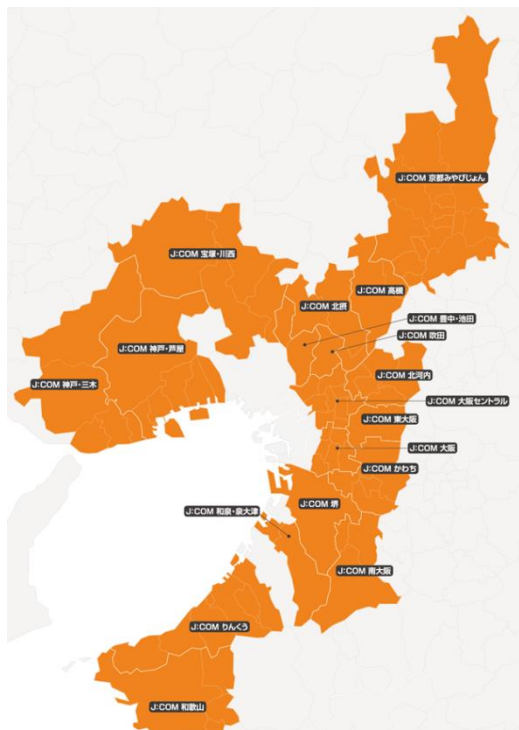

リポーターが取材にお伺いし、クライアント様のお店や商品、サービスなどをご紹介します。  
 商圏やターゲットにあわせた、より地域に密着した情報発信が可能に！  
 また、リピート放送によるリーチ率アップで大きなレスポンスが期待できます。  
 さらに、ストリーミング放送もセットで出稿できるので、様々な角度から視聴者に訴求可能です。

**【放送プラン】**

■ 番組尺・・・5分    ■ 放送回数・・・45回/1局

**番組協賛料金 600,000円 (税別/月額)**

**■ 放送エリア (放送時間の指定はできません)**

放送局	エリア	視聴可能世帯数
① 大阪	大阪市阿倍野区、住吉区、東住吉区、平野区、生野区、天王寺区	335,000
② 大阪セントラル	大阪市都島区、城東区、東成区、鶴見区、旭区、東淀川区、淀川区、中央区、北区	635,000
③ 高槻	高槻市、島本町	120,000
④ 北摂	箕面市、茨木市、摂津市	160,000
⑤ 吹田	吹田市	165,000
⑥ 豊中・池田	豊中市、池田市	185,000
⑦ 東大阪	東大阪市	161,000
⑧ 北河内	守口市、門真市、大東市、四條畷市、交野市、寝屋川市	208,000
⑨ かわち	松原市、藤井寺市、八尾市、柏原市、羽曳野市	146,000
⑩ 堺・南大阪	堺市、大阪狭山市、河内長野市、富田林市	321,000
⑪ 和泉・泉大津	和泉市、泉大津市	75,000
⑫ りんくう	貝塚市、泉佐野市、泉南市、阪南市、熊取町、田尻町、岬町	112,000
⑬ 神戸・芦屋	神戸市(東灘区、灘区、中央区、兵庫区、北区)、芦屋市	364,000
⑭ 神戸・三木	神戸市(長田区、須磨区、垂水区、西区)、三木市	270,000
⑮ 宝塚・川西	宝塚市、川西市、猪名川町、三田市	136,000
⑯ 和歌山	和歌山市、海南市(一部)、岩出市、紀の川市貴志川町	79,000
⑰ 京都みやびじょん	京都市、向日市、長岡京市、大山崎町	291,000
関西エリア合計		3,763,000

**<<「ジェコログ」でもご覧いただけます!>>**  
 これまで限られた期間・時間でしか見られなかった番組が、J:COMチャンネルのブログサイト上よりブロードバンド映像でご覧いただけます。掲出期間は、約3ヶ月間。  
**アドレス: <http://blog.myjcom.jp/jlog/> =>**