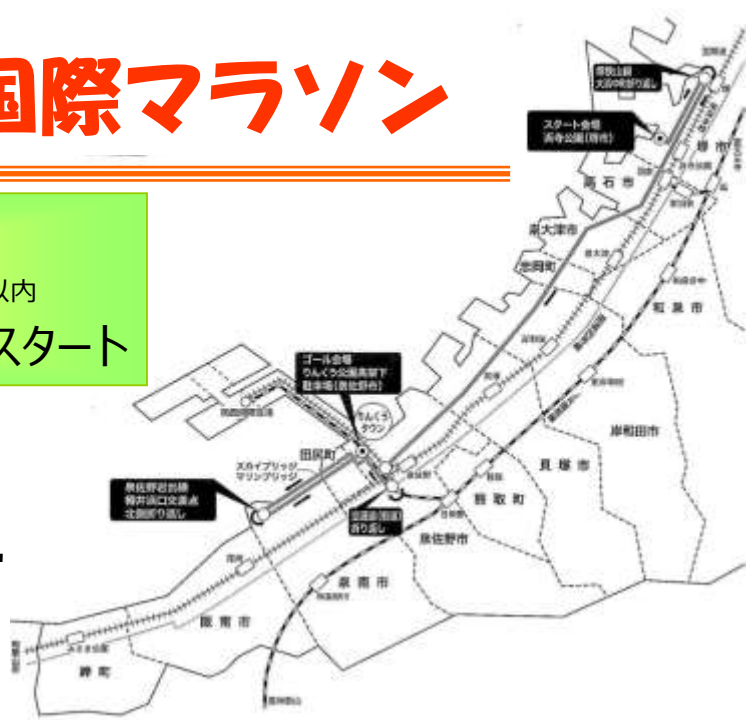

第27回 KIX泉州国際マラソン

2月16日(日)

制限時間 5時間以内

午前10時30分 浜寺公園スタート

一番組CM協賛のご案内

関西国際空港の開港を記念してスタートした「KIX泉州国際マラソン」は、地元9市4町(堺市、高石市、和泉市、泉大津市、岸和田市、貝塚市、泉佐野市、泉南市、阪南市、忠岡町、熊取町、田尻町、岬町)が、一つになって広域行政の推進及び泉州地域の活性化・国際化を目的として開催する陸連公式マラソンで、今回27回目となります。毎年、5,000名の出場枠に対し、全国から7,000名以上の参加申込がある、人気の高いフルマラソンです。コース前半～中盤は、旧国道26号線に沿って走るため、沿道からの声援が多いのが特徴です。そして、終盤は海岸沿いやアップダウンのある橋越えとハードなコースが続きます。岸和田城フィニッシュのチャレンジランも同時開催されます。

このマラソンの模様を日本ケーブルテレビ連盟近畿支部で共同制作、
関西のケーブルテレビのネットワークで、特別番組として放送します！！

CATV局のコミュニティチャンネルで、2時間特別番組放送を予定

●合計 **375万世帯**視聴可能 (J: COM関西エリア18局とCATV連盟近畿支部の各局放送予定)

- 番組尺 2時間特別番組
- 放送予定日程 3月中旬から3月末まで、各局放送
- 番組CM協賛費用
 - ① **50万円(税別)** 番組中のCM枠60秒
／同額のJ: COM自社媒体付加有り
 - ② **15万円(税別)** 番組中のCM枠15秒 もしくはテロップ協賛