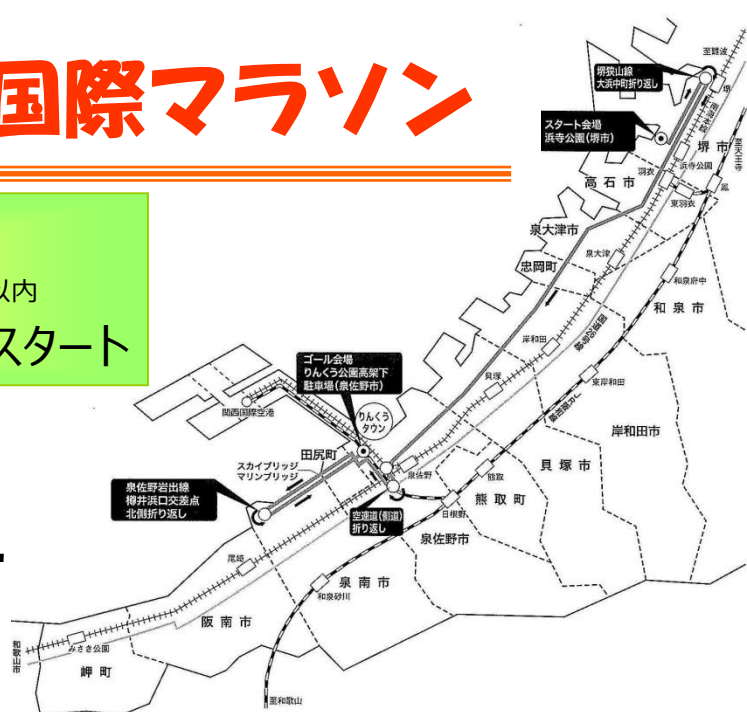

第26回 KIX泉州国際マラソン

2月17日(日)

制限時間 5時間以内

午前10時30分 浜寺公園スタート

一番組CM協賛のご案内

関西国際空港の開港を記念してスタートした「KIX泉州国際マラソン」は、地元9市4町(堺市、高石市、和泉市、泉大津市、岸和田市、貝塚市、泉佐野市、泉南市、阪南市、忠岡町、熊取町、田尻町、岬町)が、一つになって広域行政の推進及び泉州地域の活性化・国際化を目的として開催する陸連公式マラソンで、今回26回目となります。毎年、5,000名の出場枠に対し、全国から7,000名以上の参加申込がある、人気の高いフルマラソンです。コース前半～中盤は、旧国道26号線に沿って走るため、沿道からの声援が多いのが特徴です。そして、終盤は海岸沿いやアップダウンのある橋越えとハードなコースが続きます。岸和田城フィニッシュのハーフマラソンも同時開催されます。

このマラソンの模様を日本ケーブルテレビ連盟近畿支部で共同制作、
関西のケーブルテレビのネットワークで、特別番組として放送します！！

CATV局のコミュニティチャンネルで、2時間特別番組放送を予定

●合計 **375万世帯**視聴可能 (J: COM関西エリア18局とCATV連盟近畿支部の各局放送予定)

- 番組尺 2時間特別番組
- 放送予定日程 3月中旬から3月末まで、各局放送
- 番組CM協賛費用
 - ① **50万円(税別)** 番組中のCM枠60秒
/同額のJ: COM自社媒体付加有り
 - ② **15万円(税別)** 番組中のCM枠15秒