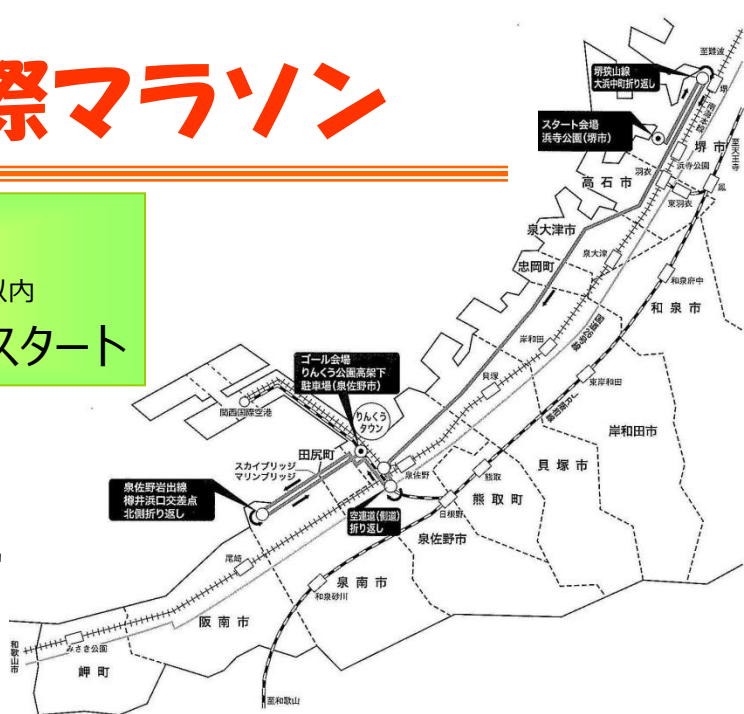

第25回 KIX泉州国際マラソン

2月18日(日)

制限時間 5時間以内

午前10時30分 浜寺公園スタート

一番組CM協賛のご案内

関西国際空港の開港を記念してスタートした「泉州国際市民マラソン」は、地元9市4町(堺市、高石市、和泉市、泉大津市、岸和田市、貝塚市、泉佐野市、泉南市、阪南市、忠岡町、熊取町、田尻町、岬町)が、一つになって広域行政の推進及び泉州地域の活性化・国際化を目的として開催するイベントで、今回25回目となります。毎年、5,000名の出場枠に対し、全国から7,000名以上の参加申込がある、人気の高いフルマラソンです。コース前半～中盤は、旧国道26号線に沿って走るため、沿道からの声援が多いのが特徴です。そして、終盤は海岸沿いやアップダウンのある橋越えとハードなコースが続きます。10kmマラソンも同時開催されます。

このマラソンの模様を日本ケーブルテレビ連盟近畿支部で共同制作、
関西のケーブルテレビのネットワークで、特別番組として放送します！！

CATV局のコミュニティチャンネルで、2時間特別番組放送を予定

●合計 **375万世帯**視聴可能 (J: COM関西エリア18局とCATV連盟近畿支部の各局放送予定)

- 番組尺 2時間特別番組
- 放送予定日程 3月中旬から3月末まで、各局放送
- 番組CM協賛費用
 - ① **50万円(税別)** 番組中のCM枠60秒
/同額のJ: COM自社媒体付加有り
 - ② **15万円(税別)** 番組中のCM枠15秒