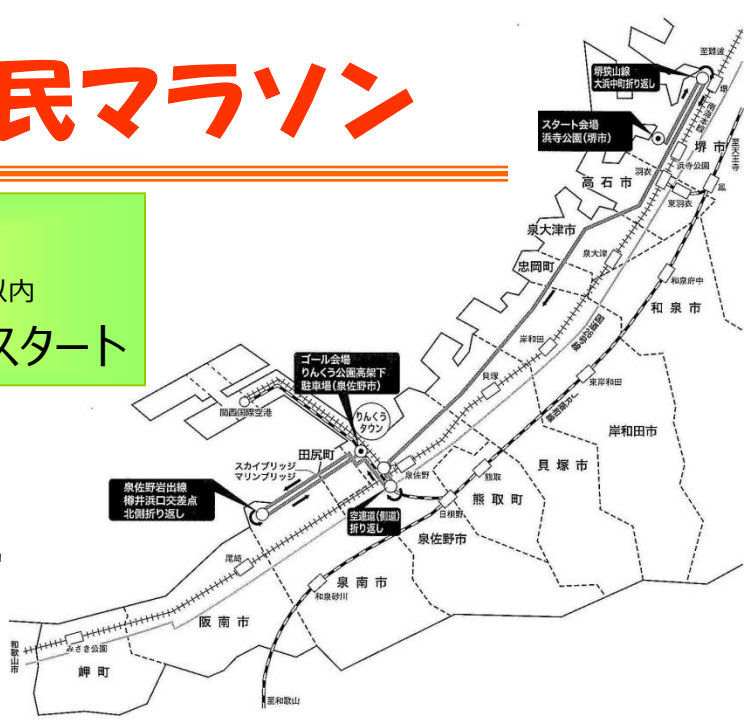

第24回 泉州国際市民マラソン

2月19日(日)

制限時間 5時間以内

午前10時30分 浜寺公園スタート

一番組CM協賛のご案内

関西国際空港の開港を記念してスタートした「泉州国際市民マラソン」は、地元9市4町 堺市、高石市、和泉市、泉大津市、岸和田市、貝塚市、泉佐野市、泉南市、阪南市、忠岡町、熊取町、田尻町、岬町が、一つになって広域行政の推進及び泉州地域の活性化・国際化を目的として開催するイベントで、今回24回目となります。毎年、5,000名の出場枠に対し、全国から7,000名以上の参加申込がある、人気の高いフルマラソンです。コース前半～中盤は、旧国道26号線に沿って走るため、沿道からの声援が多いのが特徴です。そして、終盤は海岸沿いやアップダウンのある橋越えとハードなコースが続きます。10kmマラソンも同時開催されます。

このマラソンの模様を日本ケーブルテレビ連盟近畿支部で共同制作、
関西のケーブルテレビのネットワークで、特別番組として放送します！！

CATV局のコミュニティチャンネルで、2時間特別番組放送を予定

●合計 **375万世帯**視聴可能 (J: COM関西エリア18局とCATV連盟近畿支部の各局放送予定)

- | | |
|-----------------------------------|--|
| <input type="checkbox"/> 番組尺 | 2時間特別番組 |
| <input type="checkbox"/> 放送予定日程 | 3月中旬から3月末まで、各局放送 |
| <input type="checkbox"/> 番組CM協賛費用 | ① 50万円(税別) 番組中のCM枠60秒
/同額のJ: COM自社媒体付加有り |
| | ② 15万円(税別) 番組中のCM枠15秒 |