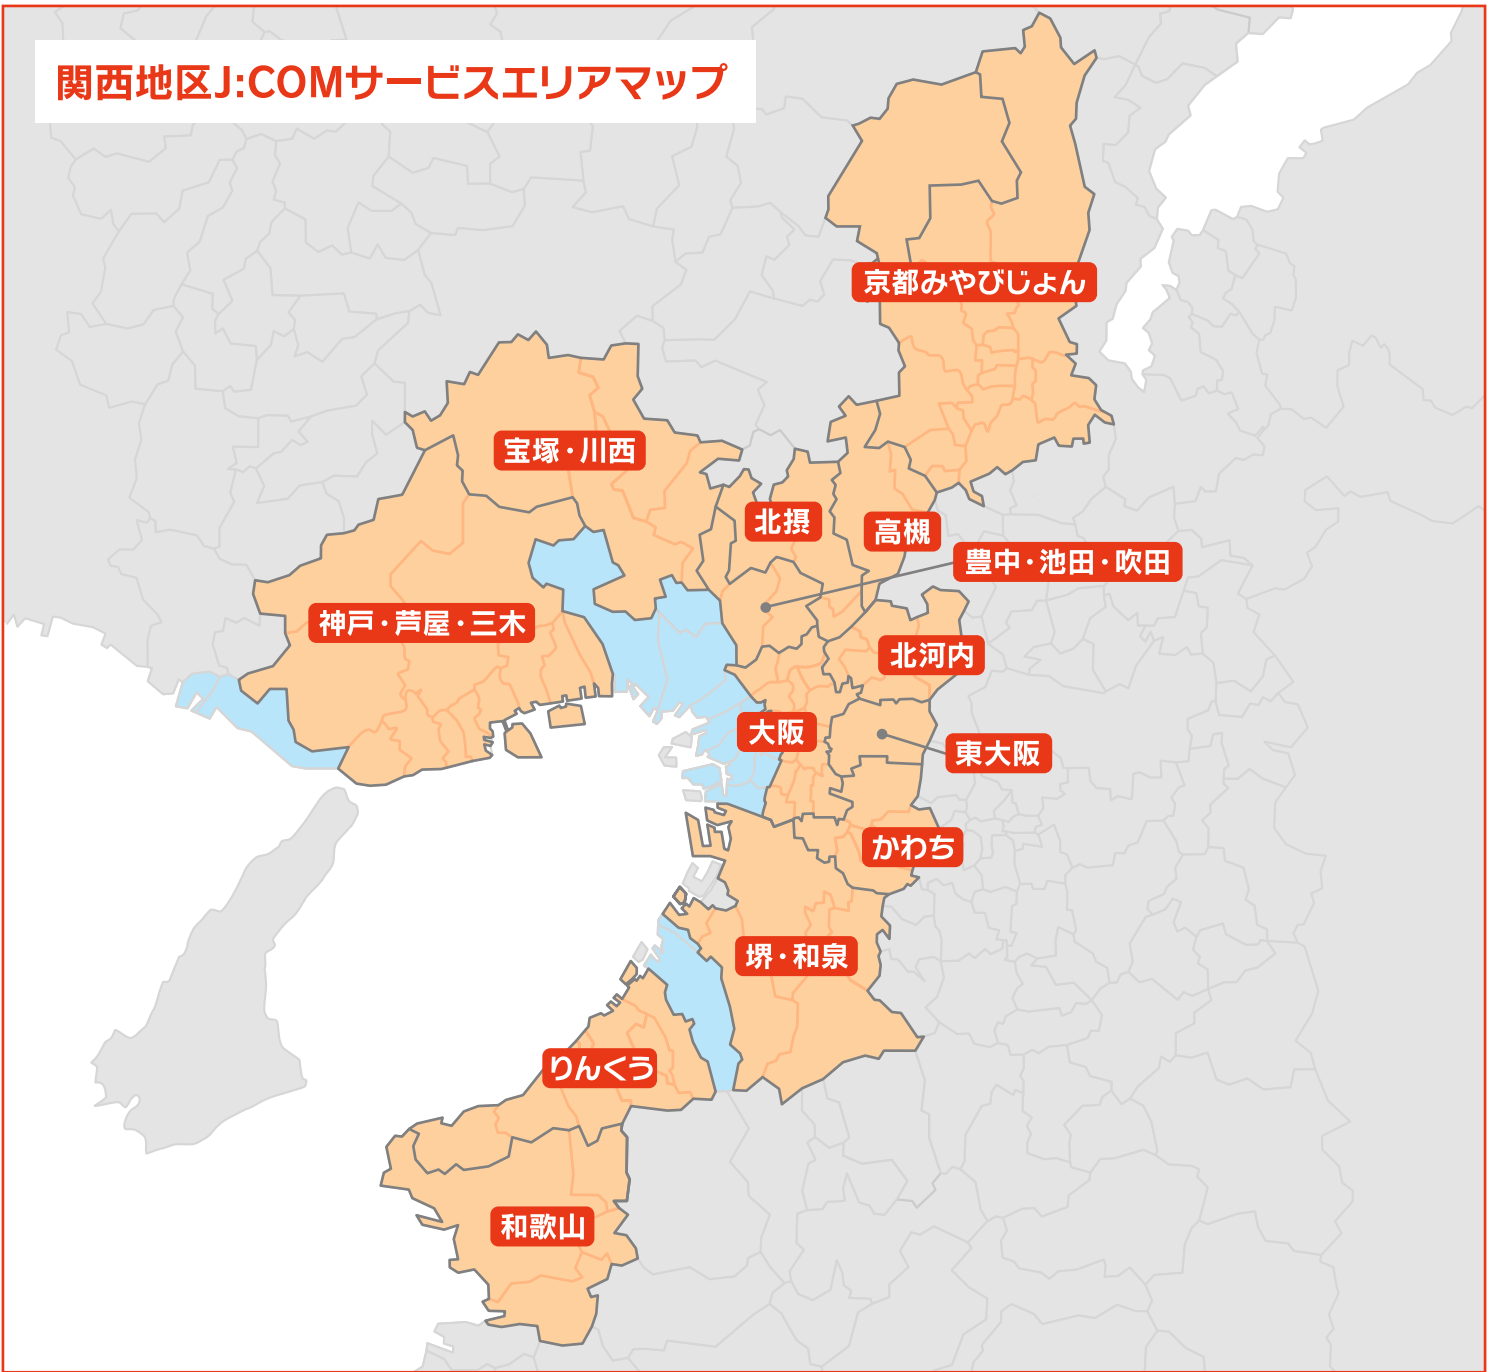

# 5万円 パックCM

※画面はイメージです。

複数エリアでのご出稿ならさらにお得!

**1** 15秒CM/60回/月 放送 1エリア 50,000円/月(税別) 【放送時間】  
7:00から25:00での  
放送となります。

※1 CM制作費は含まれておりません。簡易CM制作費は100,000円～(税別)承ります。  
《エリアセグメントは裏面表をご参照ください。》

**2** 複数エリアでのご出稿は、さらにお得! ➡ 2エリア 90,000円/月(税別)  
➡ 3エリア 120,000円/月(税別)

## 関西地区J:COMサービスエリアマップ