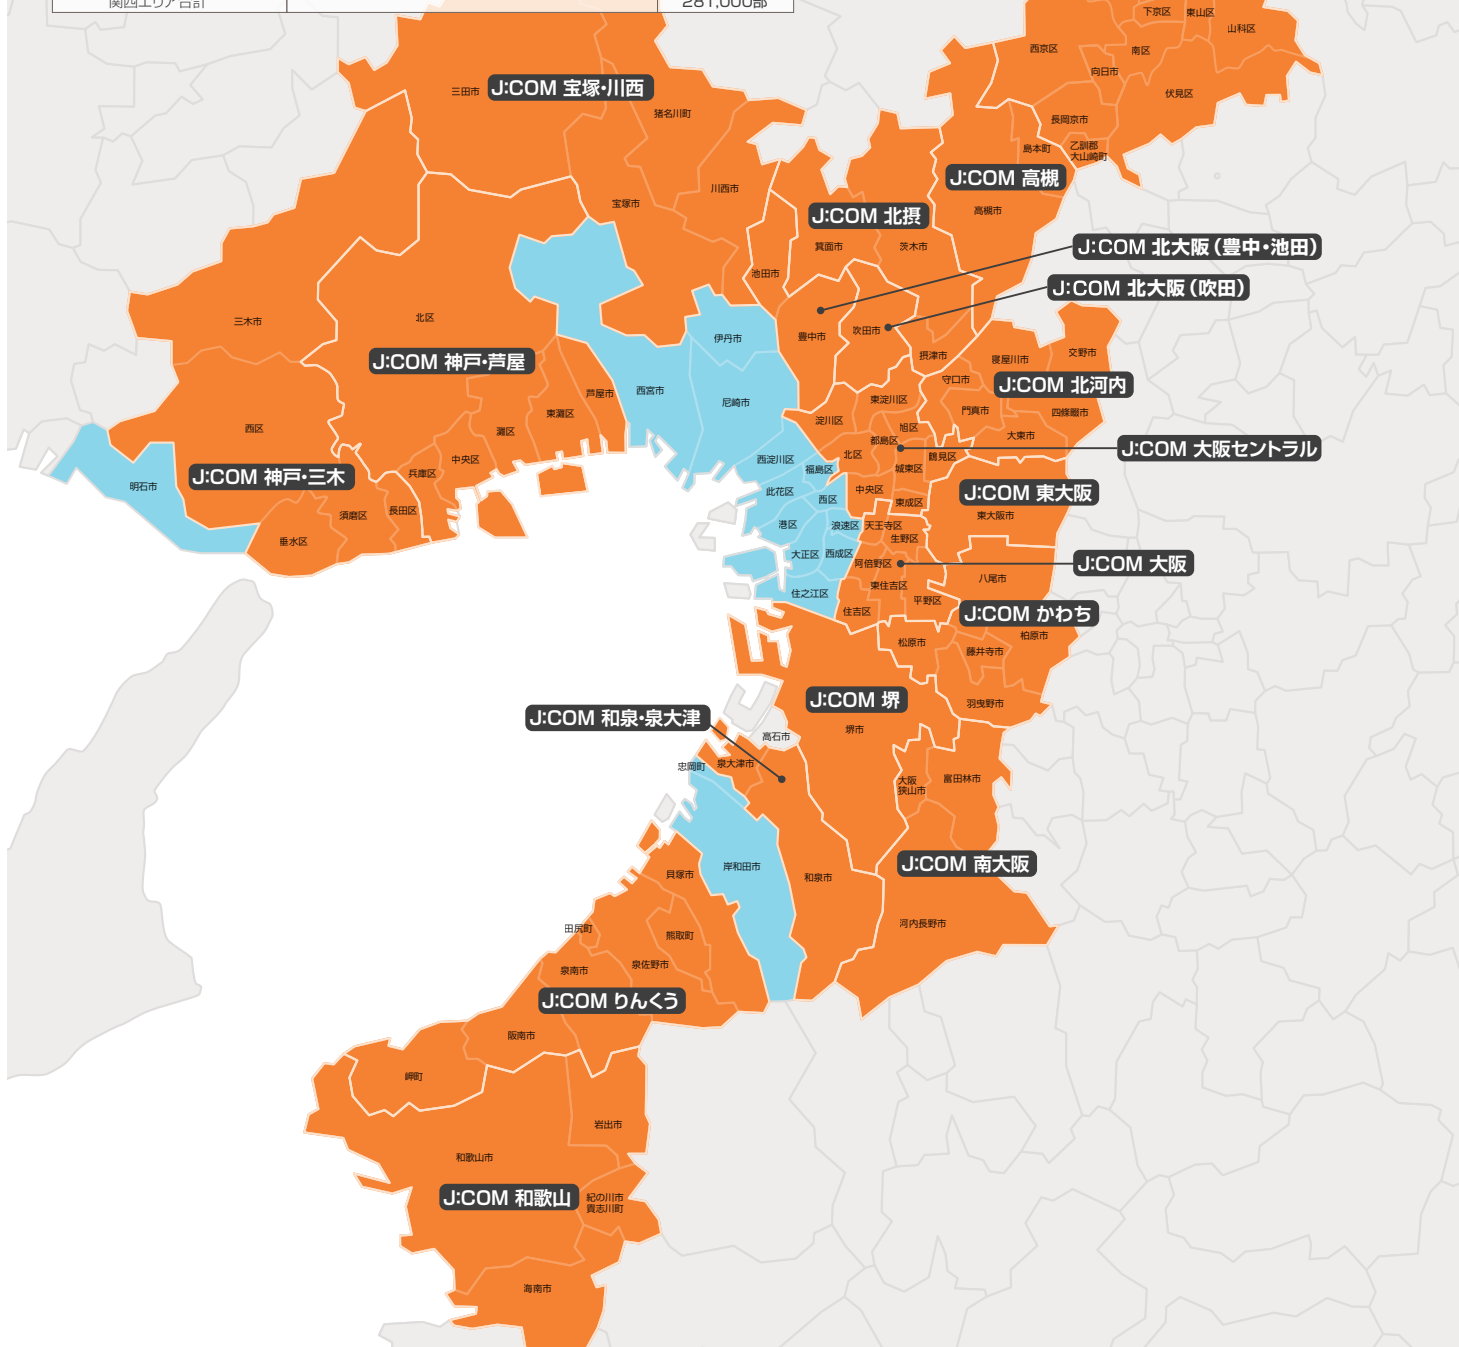

JCOM株式会社 地域ソリューション西日本営業部

〒540-0012 大阪市中央区谷町2-3-12 マルイト谷町ビル7F

FAX 06-6920-2865

メールアドレス info@jcom-media.jp ホームページ <https://jcom-media.jp/>

封入チラシ配布エリア

(関西地区 J:COM サービスエリア内)

※2024年5月号からの部数(四半期に一度見直し)

エリア		配布部数	
大阪府	J:COM 大阪	大阪市(阿倍野区・住吉区・東住吉区・平野区・生野区・天王寺区)	24,700部
	J:COM 大阪セントラル	大阪市(北区・東淀川区・中央区・鶴見区・東成区・東淀川区・都島区・淀川区)	27,400部
	J:COM 高槻	高槻市・島本町	12,000部
	J:COM 北摂	箕面市・茨木市・摂津市	13,400部
	J:COM 吹田	吹田市	10,700部
	J:COM 豊中・池田	豊中市・池田市	13,500部
	J:COM 東大阪	東大阪市	15,500部
	J:COM 北河内	守口市・門真市・大東市・四條畷市・交野市・寝屋川市	17,700部
	J:COM かわち	松原市・藤井寺市・八尾市・柏原市・羽曳野市	16,800部
	J:COM 堺・南大阪	大阪府堺市・大阪狭山市・河内長野市・富田林市	26,000部
兵庫県	J:COM 和泉・泉大津	和泉市・泉大津市	6,000部
	J:COM りんくう	貝塚市・泉佐野市・泉南市・阪南市・熊取町・田尻町・岬町	12,500部
	J:COM 神戸・芦屋	神戸市(東灘区・灘区・中央区・兵庫区・北区)、芦屋市	24,800部
和歌山県	J:COM 和歌山	和歌山市・海南市(日下津町を除く)・岩出市・紀の川市・真志川町	10,100部
	J:COM 京都府	J:COM 京都みやびじょん	京都市・向日市・長岡京市・大山崎町
関西エリア合計		281,000部	