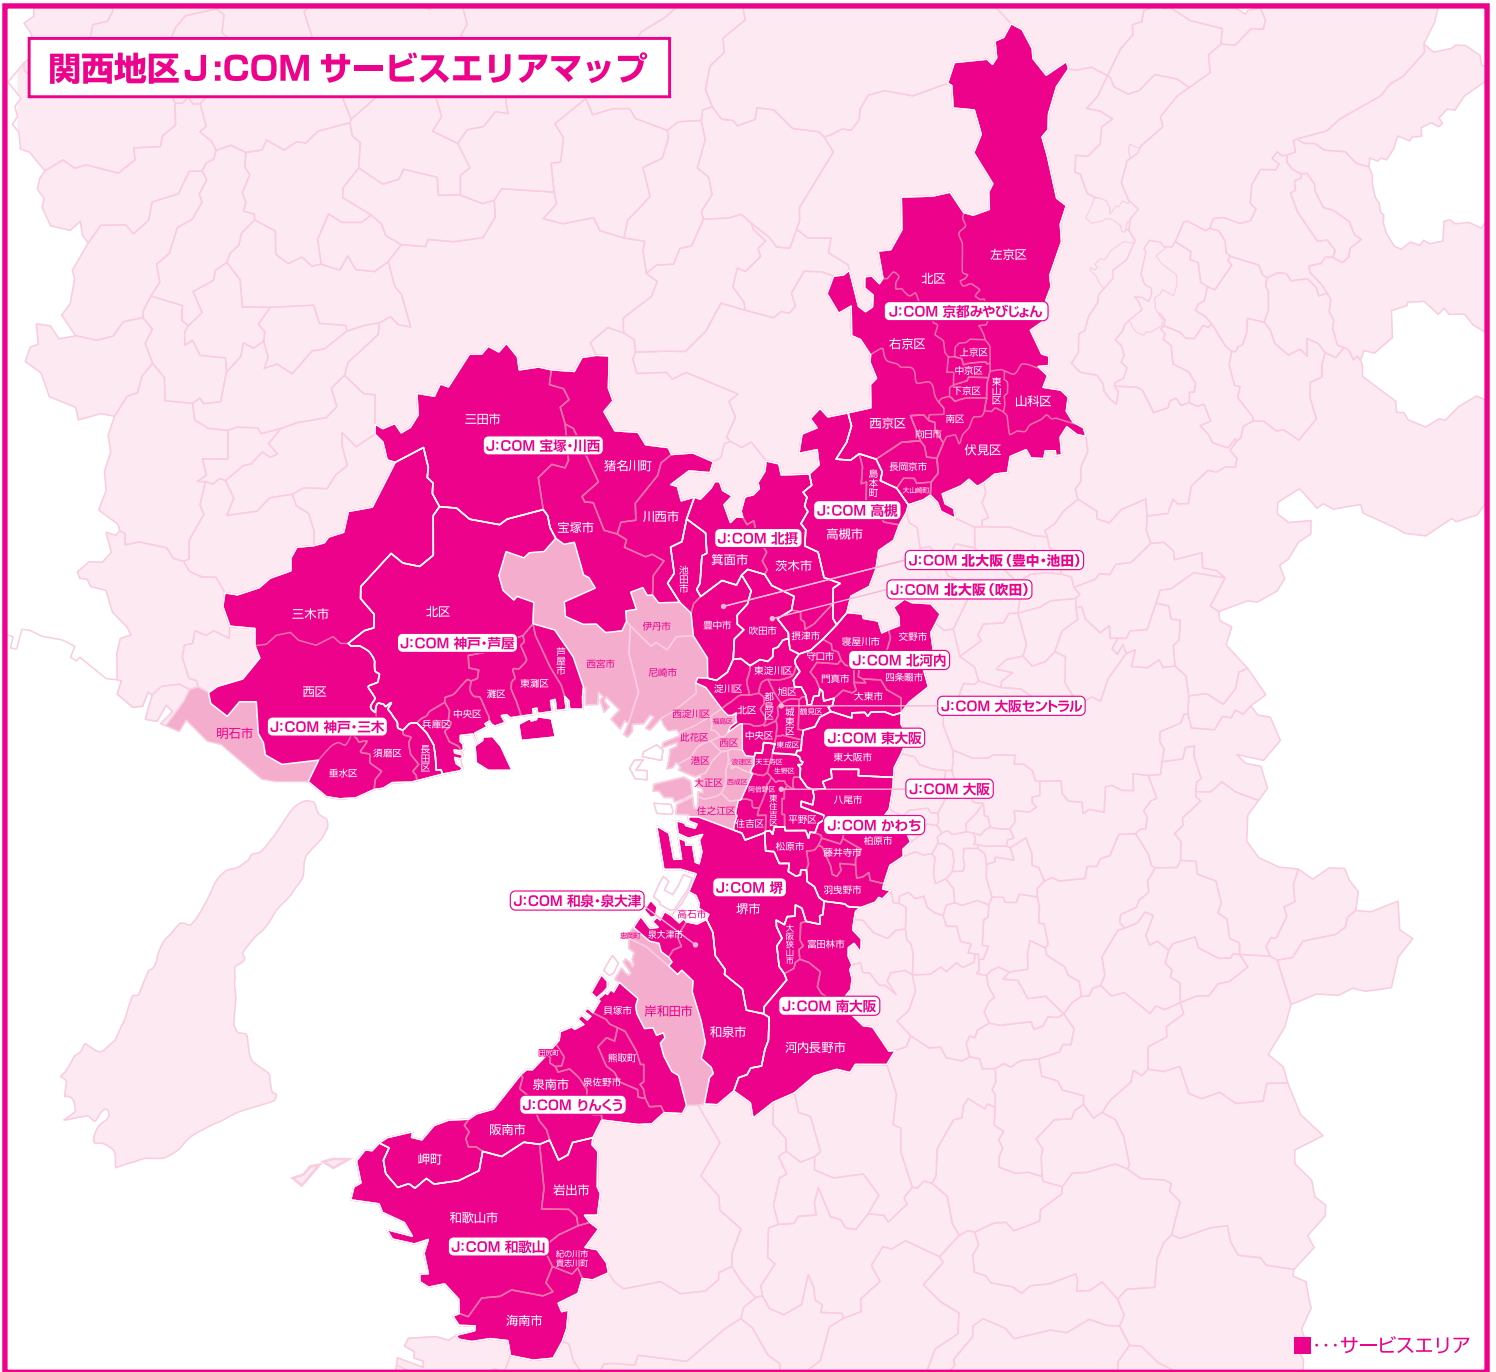

# 5万円 のCM パッケージ

※画面はイメージです。

複数エリアでのご出稿ならさらにお得!

**1** 15秒CM/60回/月 放送 1エリア 50,000円/月(税別) 【放送時間】  
7:00から25:00での  
放送となります。

※1 CM制作費は含まれておりません。簡易CM制作費は100,000円～(税別)承ります。  
《エリアセグメントは裏面表をご参照ください。》

**2** 複数エリアでのご出稿は、さらにお得! ➡ 2エリア 90,000円/月(税別)  
➡ 3エリア 120,000円/月(税別)

# 関西地区 J:COM サービスエリアマップ

■・・・サービスエリア

## 関西地区 J:COM サービスエリアと世帯数

※当社調べ2023年12月末日現在

エリア		視聴可能世帯数	
大阪府	J:COM 大阪	大阪市(阿倍野区・住吉区・東住吉区・平野区・生野区・天王寺区)	341,000世帯
	J:COM 大阪セントラル	大阪市(旭区・北区・城東区・中央区・鶴見区・東成区・東淀川区・都島区・淀川区)	648,000世帯
	J:COM 高槻	高槻市・島本町	119,000世帯
	J:COM 北摂	箕面市・茨木市・摂津市	160,000世帯
	J:COM 吹田	吹田市	168,000世帯
	J:COM 豊中・池田	豊中市・池田市	186,000世帯
	J:COM 東大阪	東大阪市	161,000世帯
	J:COM 北河内	守口市・門真市・大東市・四條畷市・交野市・寝屋川市	206,000世帯
	J:COM かわち	松原市・藤井寺市・八尾市・柏原市・羽曳野市	145,000世帯
	J:COM 堺・南大阪	堺市・大阪狭山市・河内長野市・富田林市	323,000世帯
	J:COM 和泉・泉大津	和泉市・泉大津市	74,000世帯
	J:COM りんくう	貝塚市・泉佐野市・泉南市・阪南市・熊取町・田尻町・岬町	110,000世帯
兵庫県	J:COM 神戸・芦屋	神戸市(東灘区・灘区・中央区・兵庫区・北区)・芦屋市	369,000世帯
	J:COM 神戸・三木	神戸市(長田区・須磨区・垂水区・西区)・三木市	271,000世帯
	J:COM 宝塚・川西	宝塚市・川西市・猪名川町・三田市	141,000世帯
和歌山県	J:COM 和歌山	和歌山市・海南市・岩出市・紀の川市貴志川町	79,000世帯
京都府	J:COM 京都みやびじょん	京都市・向日市・長岡京市・大山崎町	324,000世帯
関西エリア合計		3,825,000世帯	